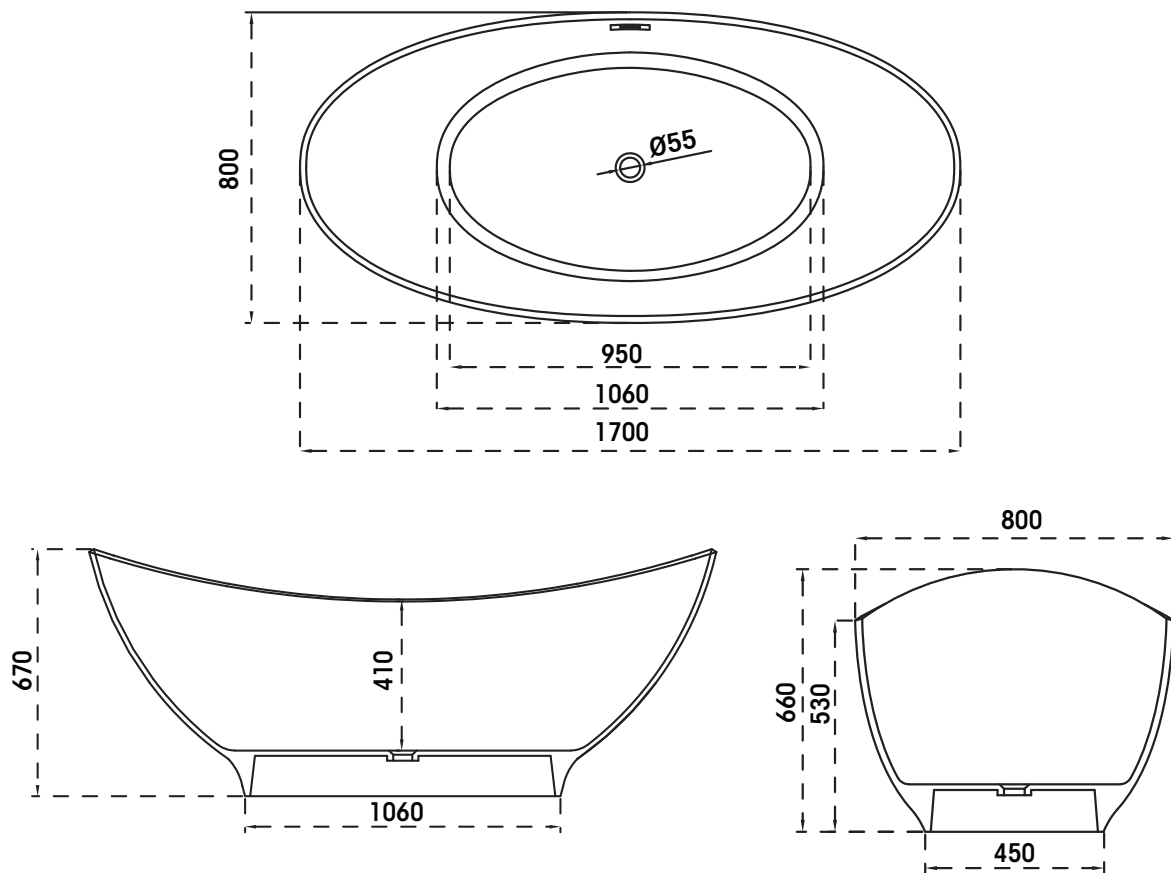

M500

Vasca in Solid Surface

SCHEDA TECNICA - TECHNICAL FEATURES

Installazione centro stanza