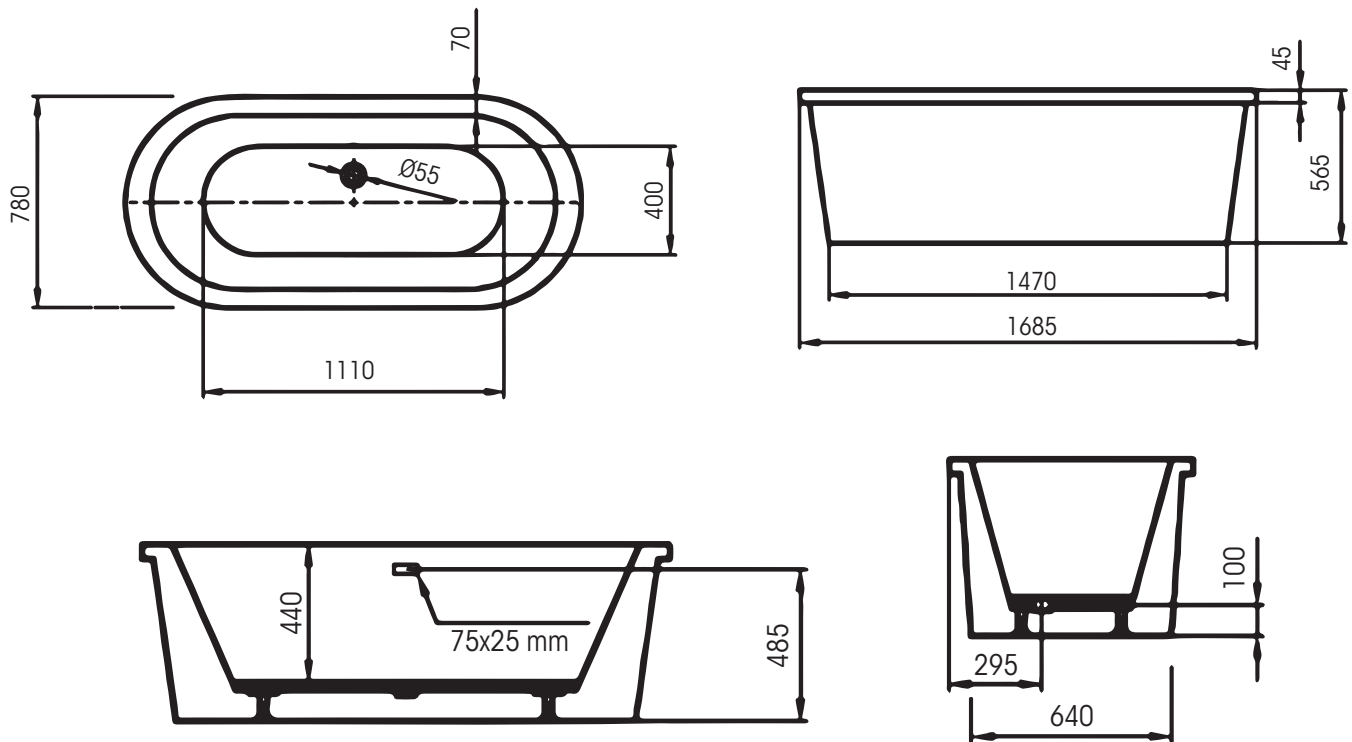

A311

Vasca in acrilico

SCHEDA TECNICA - TECHNICAL FEATURES

Installazione centro stanza