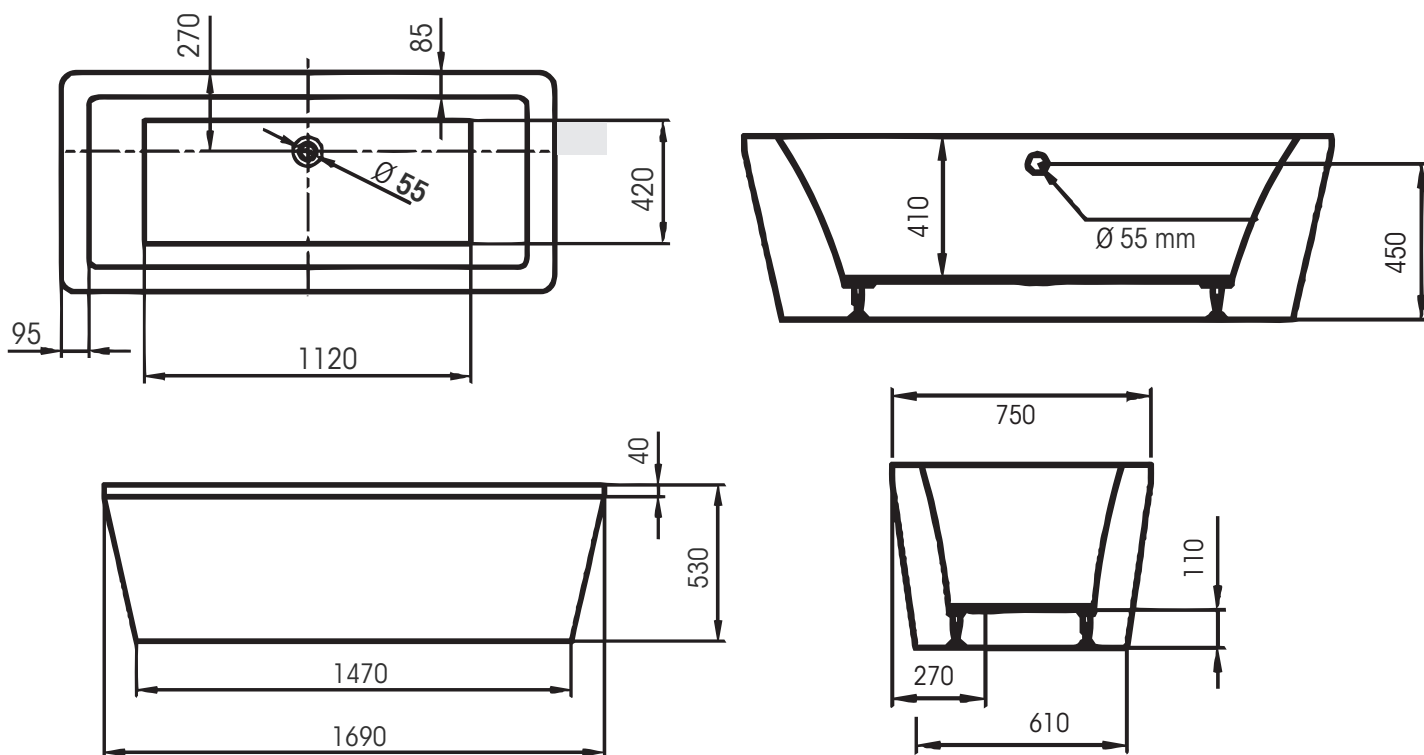

# A312

Vasca in acrilico

## SCHEDA TECNICA - TECHNICAL FEATURES

Installazione centro stanza