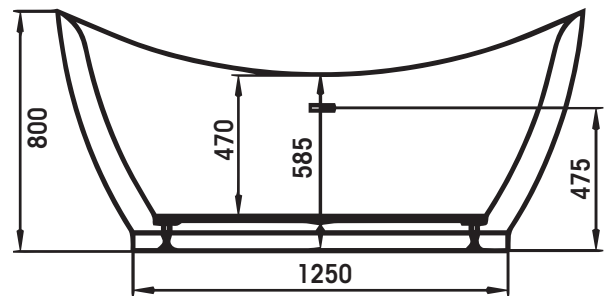

# A699

Vasca in acrilico

## SCHEDA TECNICA - TECHNICAL FEATURES

Installazione centro stanza