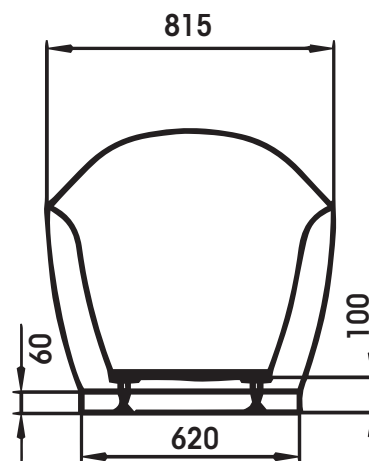

# A699

Vasca in acrilico

## SCHEDA TECNICA - TECHNICAL FEATURES

Installazione centro stanza