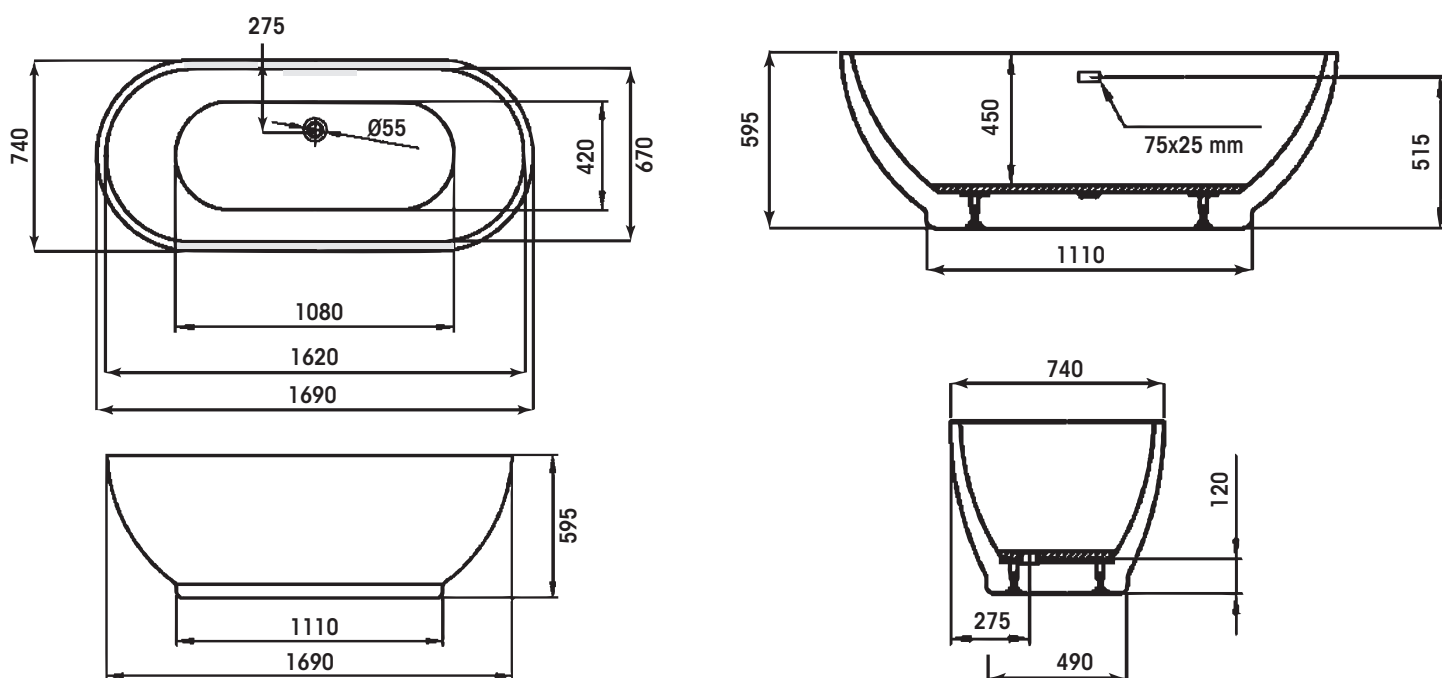

# A607

Vasca in acrilico

## SCHEDA TECNICA - TECHNICAL FEATURES

Installazione centro stanza