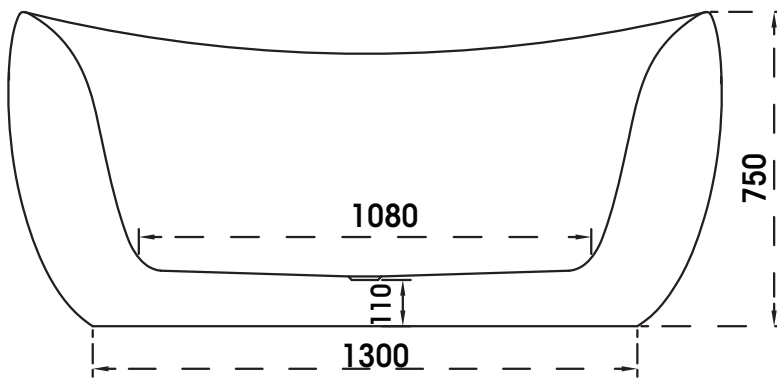

A800

Vasca in acrilico

SCHEDA TECNICA - TECHNICAL FEATURES

Installazione centro stanza