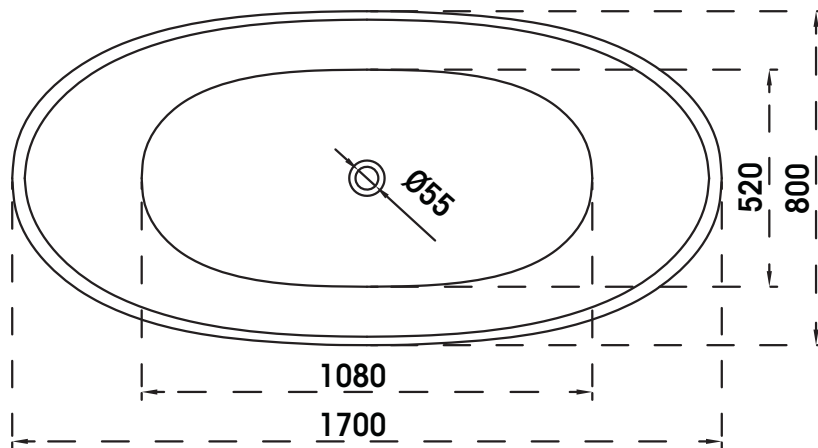

A800

Vasca in acrilico

SCHEDA TECNICA - TECHNICAL FEATURES

Installazione centro stanza