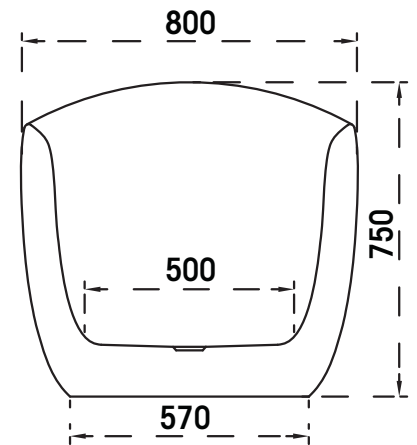

A800

Vasca in acrilico

SCHEDA TECNICA - TECHNICAL FEATURES

Installazione centro stanza