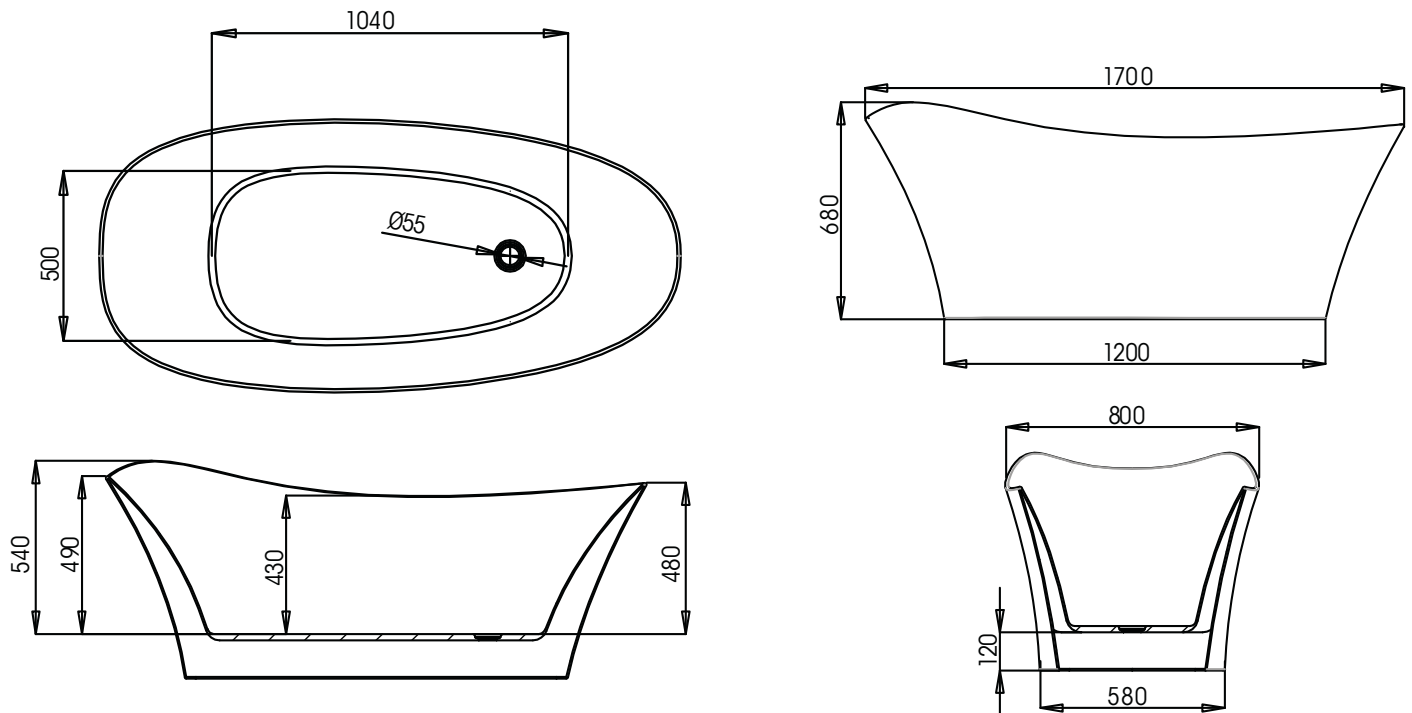

C960

Vasca in acrilico

SCHEDA TECNICA - TECHNICAL FEATURES

Installazione centro stanza