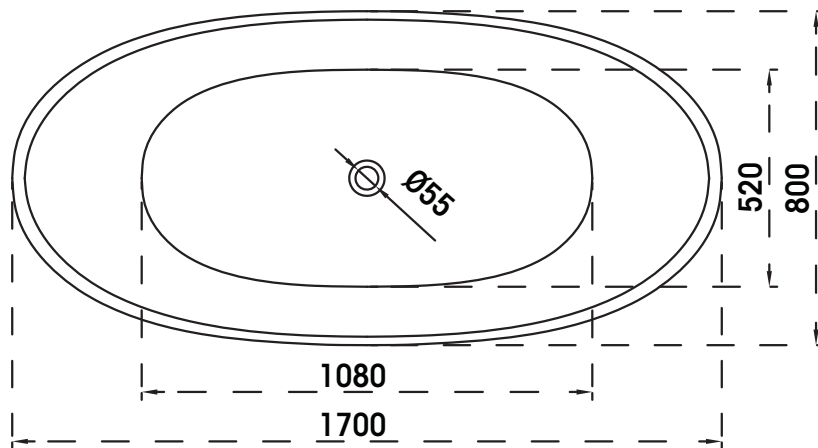

# A800

Vasca in acrilico

## SCHEDA TECNICA - TECHNICAL FEATURES

Installazione centro stanza