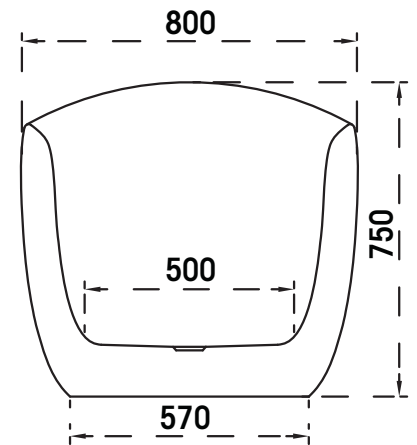

# A800

Vasca in acrilico

## SCHEDA TECNICA - TECHNICAL FEATURES

Installazione centro stanza