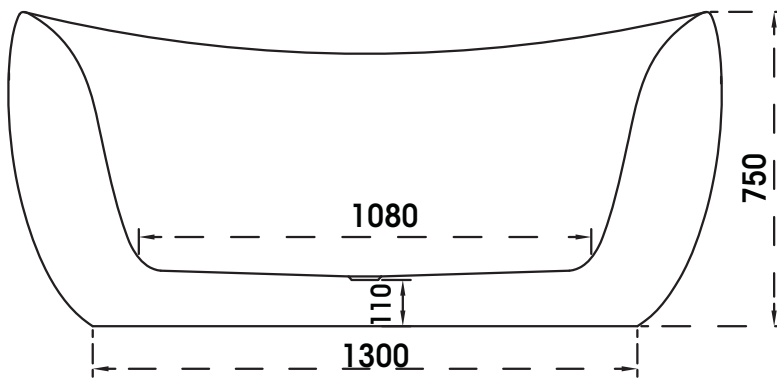

# A800

Vasca in acrilico

## SCHEDA TECNICA - TECHNICAL FEATURES

Installazione centro stanza