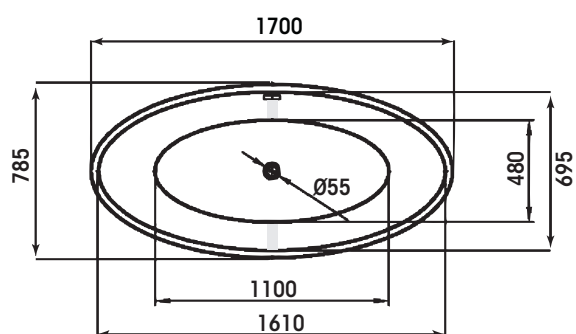

A613

Vasca in acrilico

SCHEDA TECNICA - TECHNICAL FEATURES

Installazione centro stanza