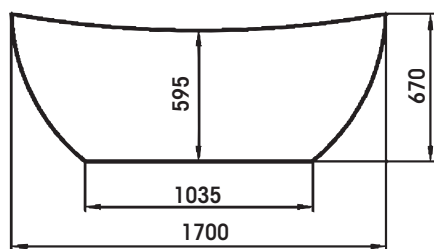

A613

Vasca in acrilico

SCHEDA TECNICA - TECHNICAL FEATURES

Installazione centro stanza