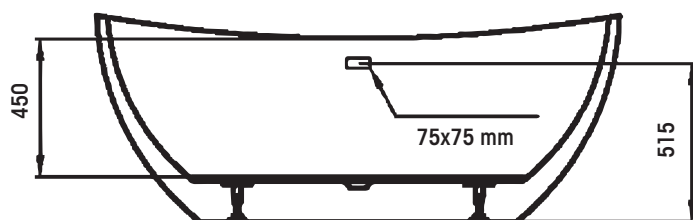

A613

Vasca in acrilico

SCHEDA TECNICA - TECHNICAL FEATURES

Installazione centro stanza