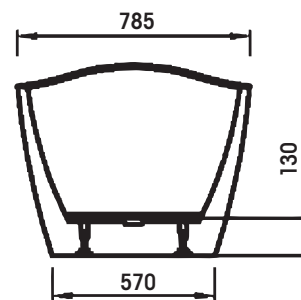

A613

Vasca in acrilico

SCHEDA TECNICA - TECHNICAL FEATURES

Installazione centro stanza