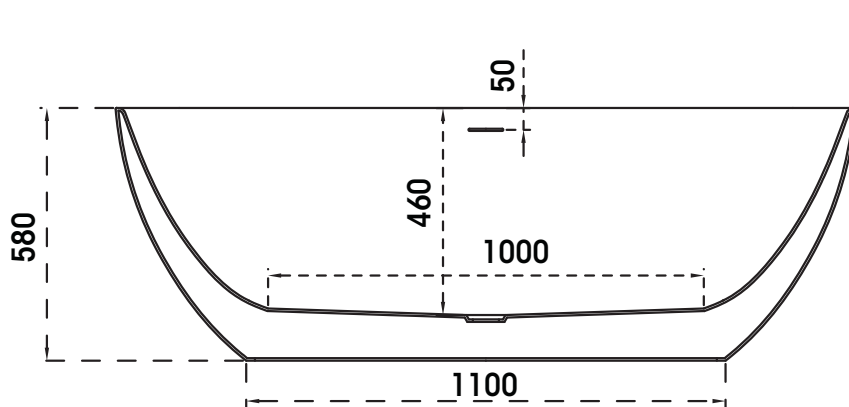

A700

Vasca in acrilico

SCHEDA TECNICA - TECHNICAL FEATURES

Installazione centro stanza