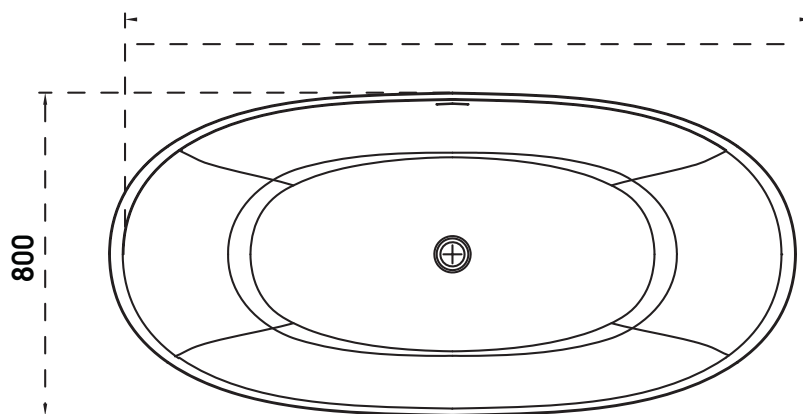

A700

Vasca in acrilico

SCHEDA TECNICA - TECHNICAL FEATURES

Installazione centro stanza