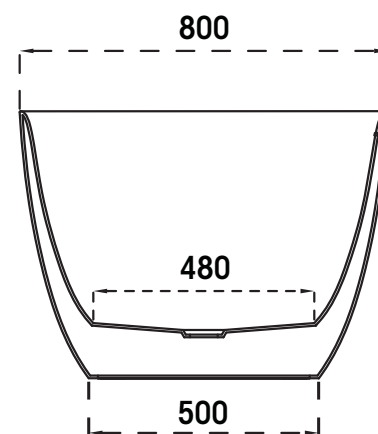

A700

Vasca in acrilico

SCHEDA TECNICA - TECHNICAL FEATURES

Installazione centro stanza