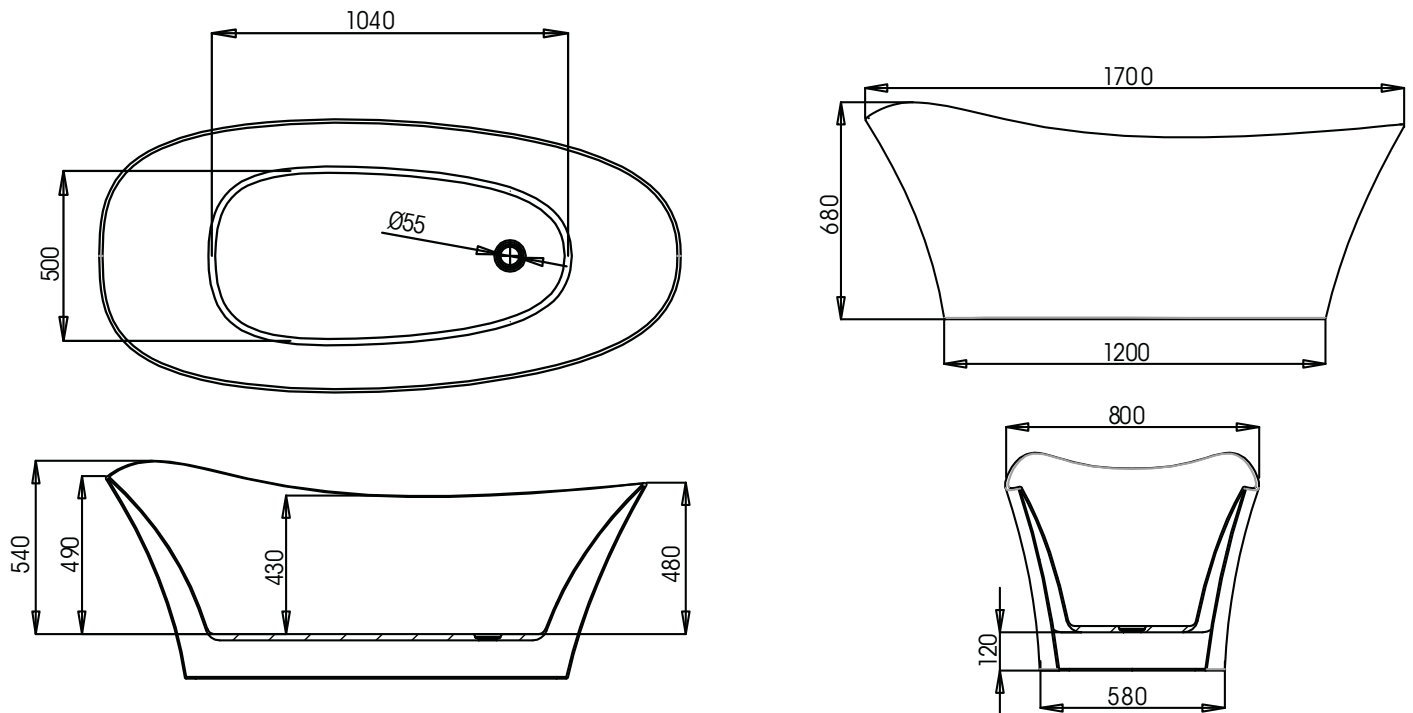

# C960

Vasca in acrilico

## SCHEDA TECNICA - TECHNICAL FEATURES

Installazione centro stanza