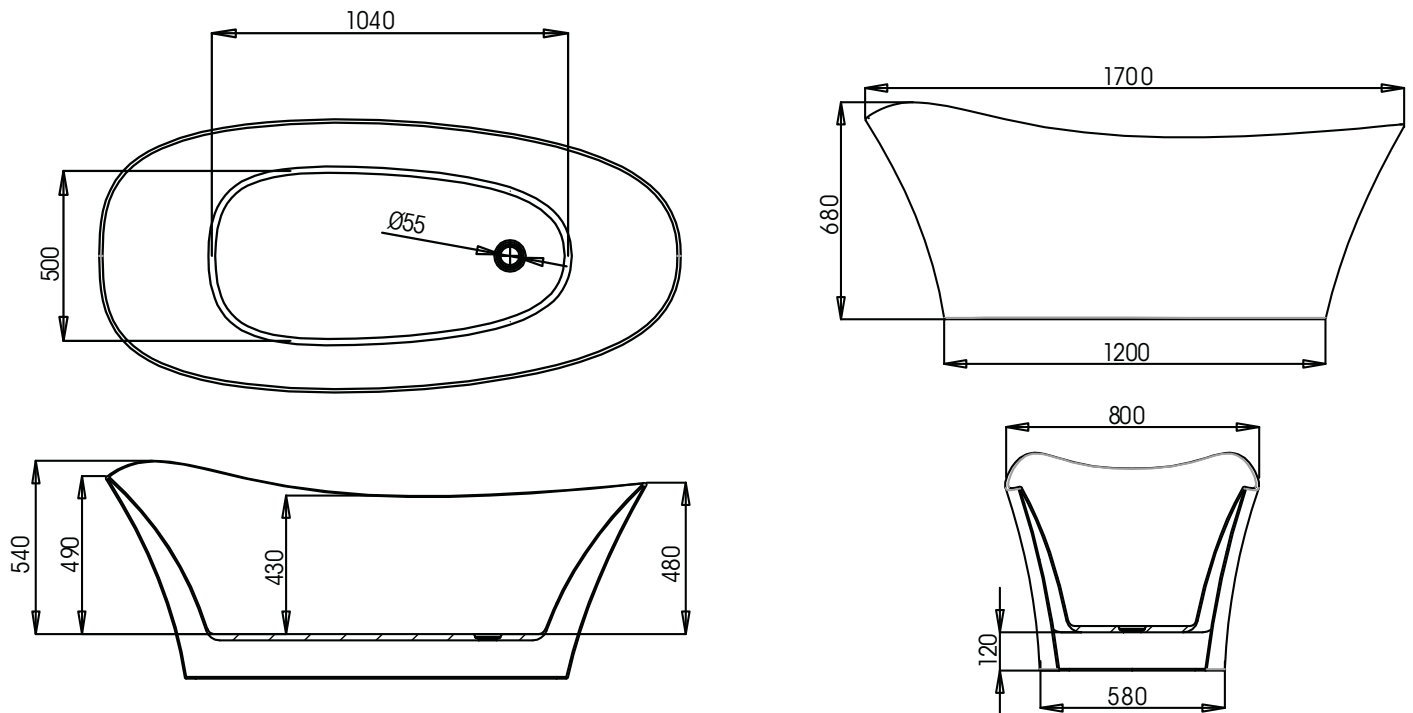

C960

Vasca in acrilico

SCHEDA TECNICA - TECHNICAL FEATURES

Installazione centro stanza