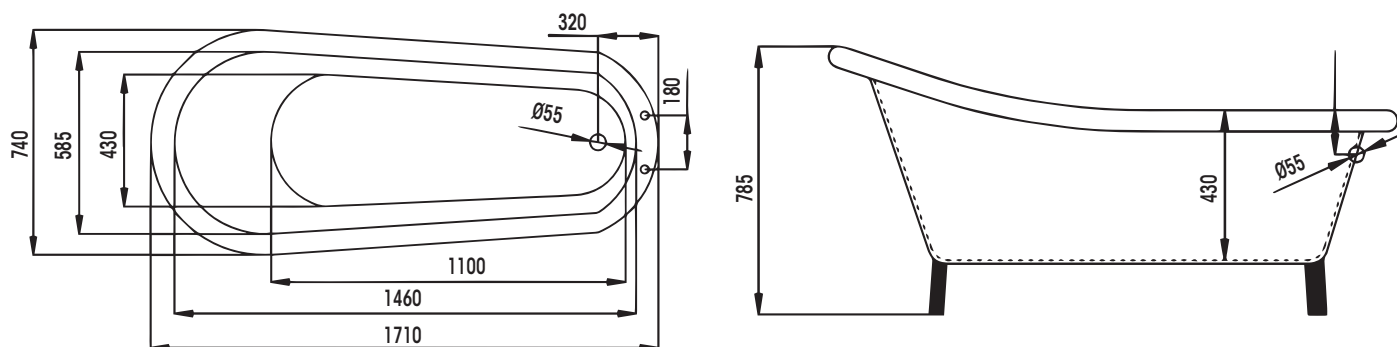

A204

Vasca in acrilico

SCHEDA TECNICA - TECHNICAL FEATURES

Installazione centro stanza