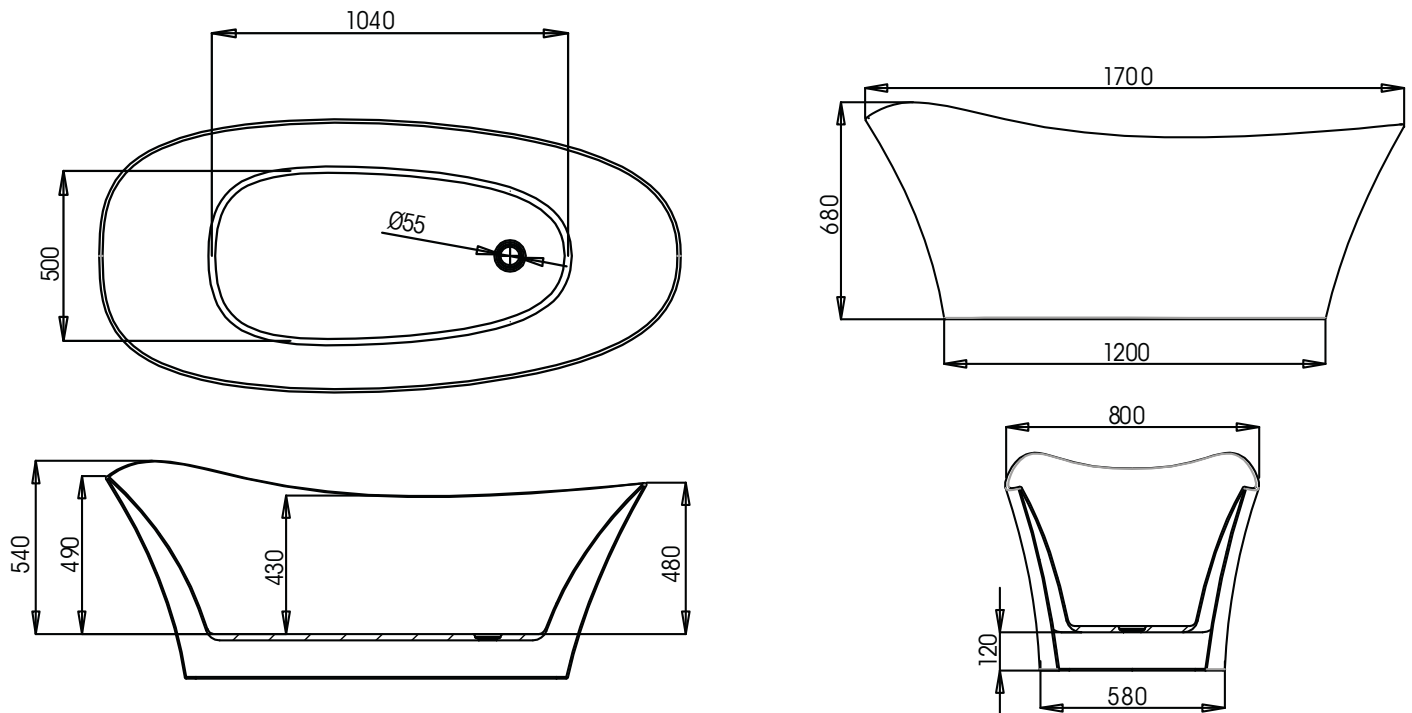

# C960

Vasca in acrilico

## SCHEDA TECNICA - TECHNICAL FEATURES

Installazione centro stanza