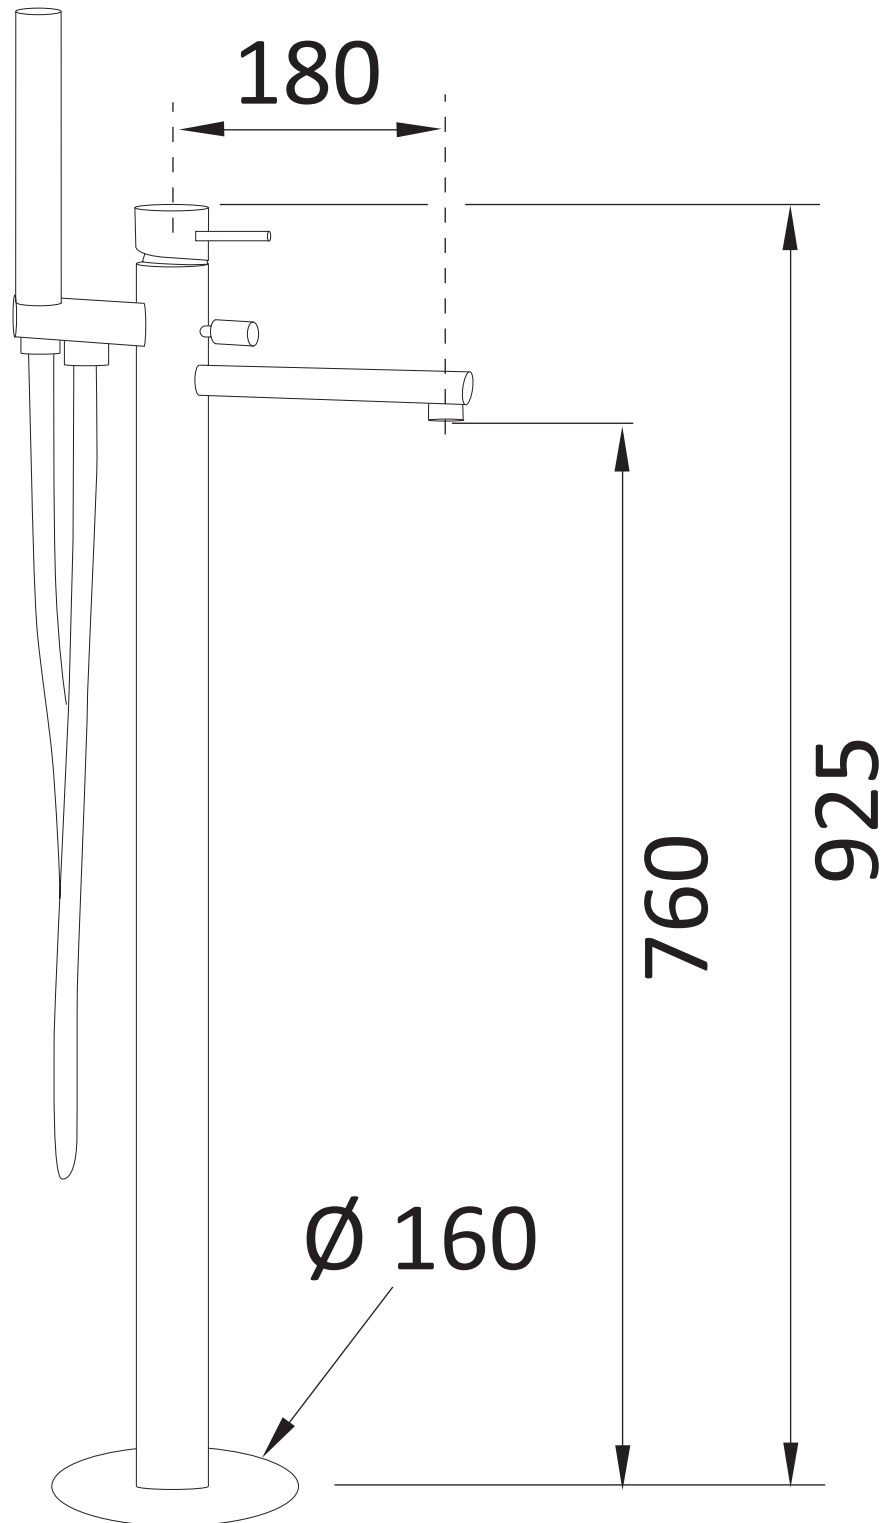

SLIM

MISCELATOR DA PAVIMENTO

SCHEDA TECNICA - TECHNICAL FEATURES

**FISSAGGIO
FIXING DEVICE**