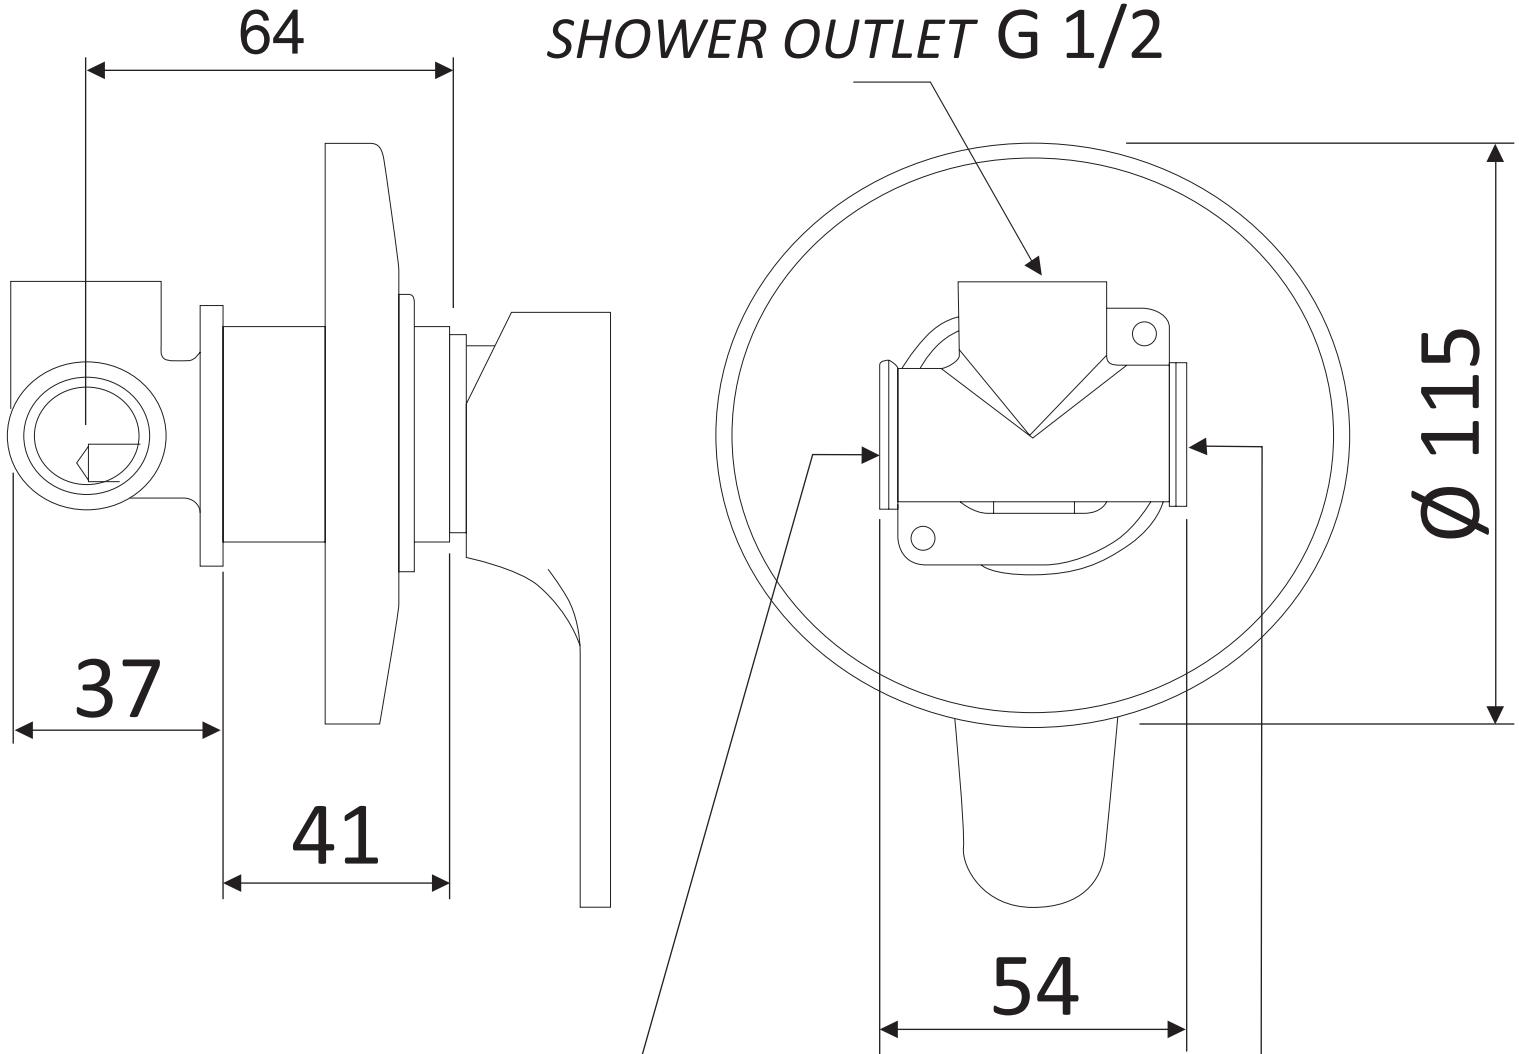

ALICE

INCASSO DOCCIA

SCHEDA TECNICA - TECHNICAL FEATURES

USCITA DOCCIA
SHOWER OUTLET G 1/2

ENTRATA ACQUA FREDDA
COLD WATER INLET G 1/2

ENTRATA ACQUA CALDA
HOT WATER INLET
G 1/2