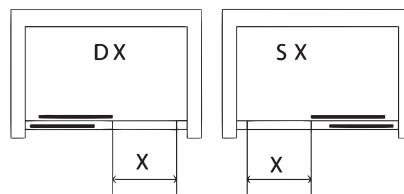

RAPID

Box doccia in cristallo

SEZIONE DEI PROFILI RAPID Profilo a muro

Misura	Estensibilità	Apertura (X) (riferita alle dimensioni minime)
100	98,5÷100	40,5 cm
120	118,5÷120	50,5 cm
140	138,5÷140	60,5 cm

Box doccia con lato
fisso **PREMONTATO** già
sul profilo del vetro