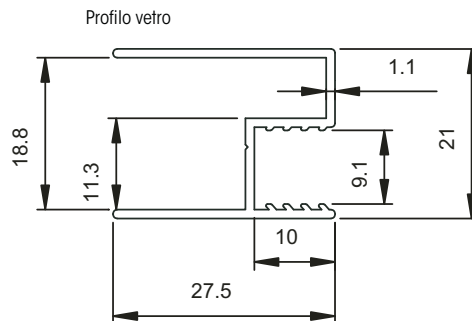

RAPID

Box doccia in cristallo

SEZIONE DEI PROFILI RAPID Profilo a muro

Misura	Estensibilità	Apertura (X) (riferita alle dimensioni minime)
100	98,5÷100	40,5 cm
120	118,5÷120	50,5 cm
140	138,5÷140	60,5 cm

Box doccia con lato
fisso **PREMONTATO** già
sul profilo del vetro