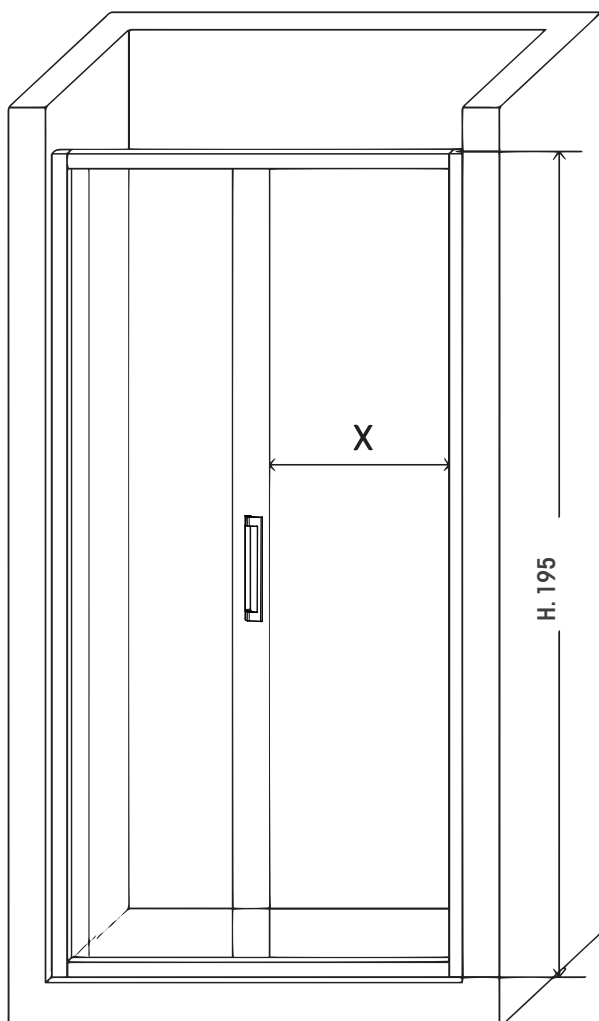

RAPID

Box doccia in cristallo

SEZIONE DEI PROFILI RAPID Profilo a muro

Misura	Estensibilità	Apertura (X) (riferita alle dimensioni minime)
100	98,5÷100	40,5 cm
120	118,5÷120	50,5 cm
140	138,5÷140	60,5 cm

Box doccia con lato
fisso **PREMONTATO** già
sul profilo del vetro