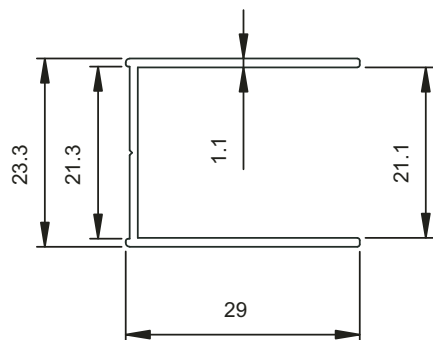

RAPID

Box doccia in cristallo

SEZIONE DEI PROFILI RAPID Profilo a muro

Misura	Estensibilità	Apertura (X) (riferita alle dimensioni minime)
100	98,5÷100	40,5 cm
120	118,5÷120	50,5 cm
140	138,5÷140	60,5 cm

Box doccia con lato
fisso **PREMONTATO** già
sul profilo del vetro