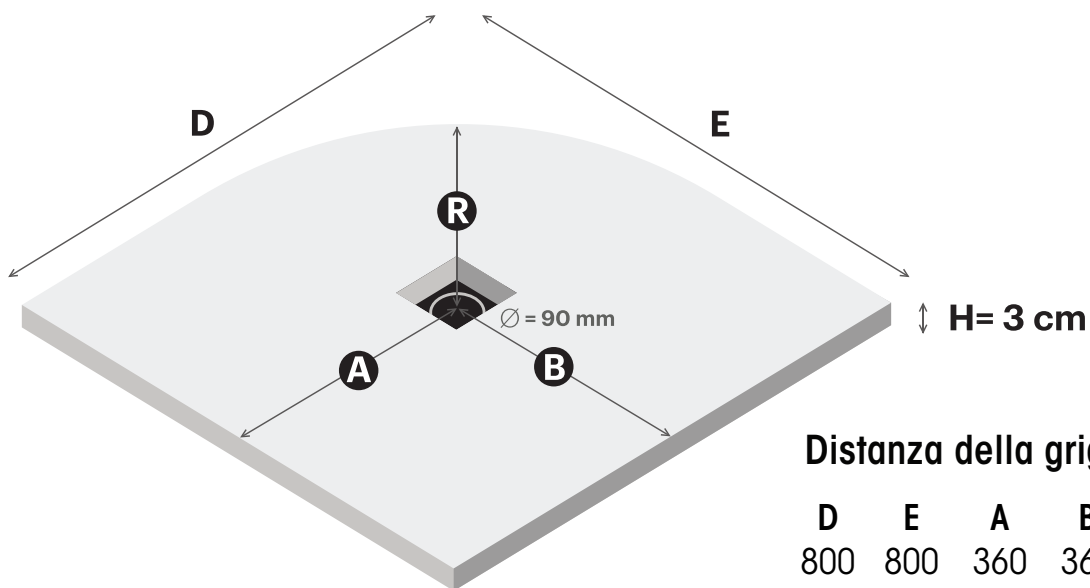

# PIZARRA semicircolare

Piatti doccia in mineralmarmo

BIANCO

GRAFITE

GRIGIO

Distanza della griglia

D	E	A	B	R
800	800	360	360	550
900	900	420	420	550

Valvola di scarico in polipropilene Ø90 mm

Scarico orizzontale 52l/mm.