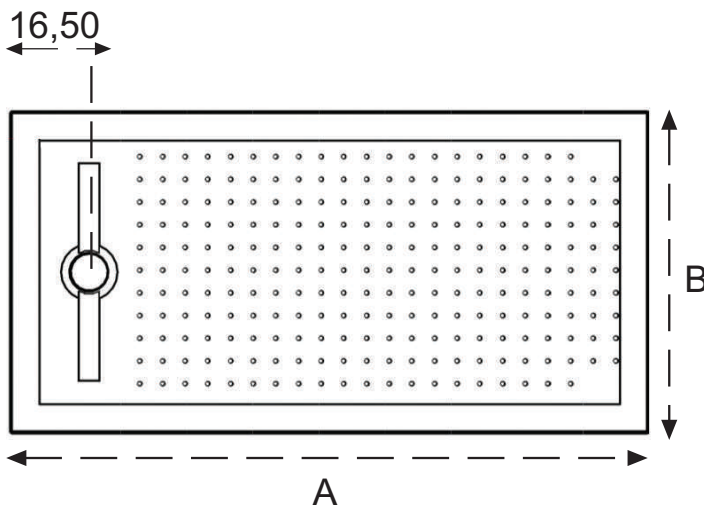

PIATTI DOCCIA FERDI

H 4,5 cm

CODICE	MISURA
<u>PDO250</u>	80x80
<u>PDO251</u>	90x90

H 4,5 cm

CODICE	MISURA
	A B
<u>PDO252</u>	90x72
<u>PDO253</u>	100x80
<u>PDO254</u>	120x70
<u>PDO255</u>	120x80
<u>PDO256</u>	140x70
<u>PDO257</u>	170x70