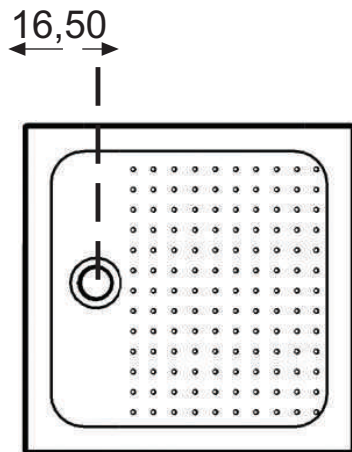

PIATTI DOCCIA FERDI

H 4,5 cm

CODICE	MISURA
<u>PDO250</u>	80x80
<u>PDO251</u>	90x90

H 4,5 cm

CODICE	MISURA
	A B
<u>PDO252</u>	90x72
<u>PDO253</u>	100x80
<u>PDO254</u>	120x70
<u>PDO255</u>	120x80
<u>PDO256</u>	140x70
<u>PDO257</u>	170x70