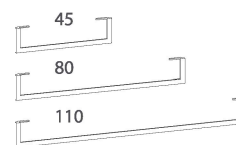

L.60 x H.40 x P.50

CONSOLLE 80

L.80 x H.40 x P.50

CONSOLLE 110

L.110 x H.40 x P.50

CONSOLLE 140

L.140 x H.40 x P.50

CASSETTO 60

L.52 x H.32

CASSETTO 80

L.72 x H.32

CASSETTO 110

L.102 x H.32

CASSETTO 140

L.132 x H.32

DIVISORIO

L.52 x H.32

CASSETTO 44 *

L.44 x H.32

CASSETTO 74 **

L.74 x H.32

PORTASCIUGAMANI

GAMBE PER CONSOLLE

ACCORCIABILI

COLONNA H138

L.35 x H.138 x P.28