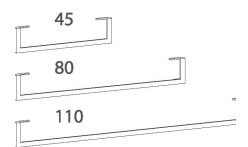

L.140 x P.50 x H.4

CONSOLLE 60

L.60 x H.40 x P.50

CONSOLLE 80

L.80 x H.40 x P.50

CONSOLLE 110

L.110 x H.40 x P.50

CONSOLLE 140

L.140 x H.40 x P.50

CASSETTO 60

L.52 x H.32

CASSETTO 80

L.72 x H.32

CASSETTO 110

L.102 x H.32

CASSETTO 140

L.132 x H.32

DIVISORIO

L.52 x H.32

CASSETTO 44 \*

L.44 x H.32

CASSETTO 74 \*\*

L.74 x H.32

PORTASCIUGAMANI

GAMBE PER CONSOLLE

ACCORCIABILI

COLONNA H138

L.35 x H.138 x P.28