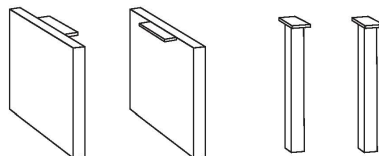

L.140 x P.50 x H.4

CONSOLLE 60

L.60 x H.40 x P.50

CONSOLLE 80

L.80 x H.40 x P.50

CONSOLLE 110

L.110 x H.40 x P.50

CONSOLLE 140

L.140 x H.40 x P.50

CASSETTO 60

L.52 x H.32

CASSETTO 80

L.72 x H.32

CASSETTO 110

L.102 x H.32

CASSETTO 140

L.132 x H.32

DIVISORIO

L.52 x H.32

CASSETTO 44 \*

L.44 x H.32

CASSETTO 74 \*\*

L.74 x H.32

PORTASCIUGAMANI

GAMBE PER CONSOLLE

ACCORCIABILI

COLONNA H138

L.35 x H.138 x P.28