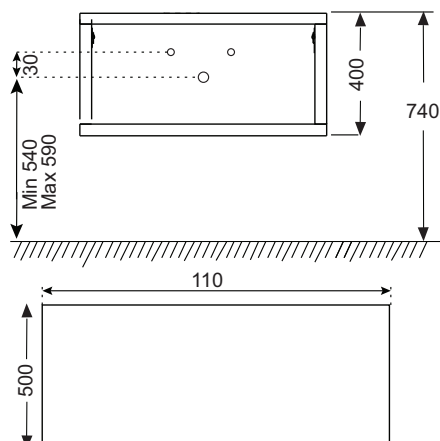

L.140 x P.50 x H.4

CONSOLLE 60

L.60 x H.40 x P.50

CONSOLLE 80

L.80 x H.40 x P.50

CONSOLLE 110

L.110 x H.40 x P.50

CONSOLLE 140

L.140 x H.40 x P.50

CASSETTO 60

L.52 x H.32

CASSETTO 80

L.72 x H.32

CASSETTO 110

L.102 x H.32

CASSETTO 140

L.132 x H.32

DIVISORIO

L.52 x H.32

CASSETTO 44 \*

L.44 x H.32

CASSETTO 74 \*\*

L.74 x H.32

PORTASCIUGAMANI

GAMBE PER CONSOLLE

ACCORCIABILI

COLONNA H138

L.35 x H.138 x P.28