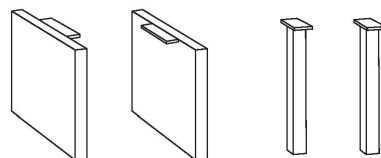

L.140 x P.50 x H.4

CONSOLLE 60

L.60 x H.40 x P.50

CONSOLLE 80

L.80 x H.40 x P.50

CONSOLLE 110

L.110 x H.40 x P.50

CONSOLLE 140

L.140 x H.40 x P.50

CASSETTO 60

L.52 x H.32

CASSETTO 80

L.72 x H.32

CASSETTO 110

L.102 x H.32

CASSETTO 140

L.132 x H.32

DIVISORIO

L.52 x H.32

CASSETTO 44 \*

L.44 x H.32

CASSETTO 74 \*\*

L.74 x H.32

PORTASCIUGAMANI

GAMBE PER CONSOLLE

ACCORCIABILI

COLONNA H138

L.35 x H.138 x P.28