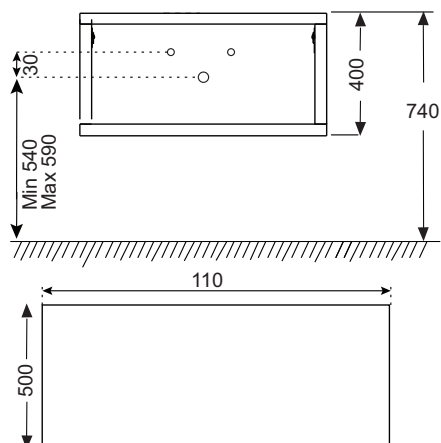

L.60 x H.40 x P.50

CONSOLLE 80

L.80 x H.40 x P.50

CONSOLLE 110

L.110 x H.40 x P.50

CONSOLLE 140

L.140 x H.40 x P.50

CASSETTO 60

L.52 x H.32

CASSETTO 80

L.72 x H.32

CASSETTO 110

L.102 x H.32

CASSETTO 140

L.132 x H.32

DIVISORIO

L.52 x H.32

CASSETTO 44 *

L.44 x H.32

CASSETTO 74 **

L.74 x H.32

PORTASCIUGAMANI

GAMBE PER CONSOLLE

ACCORCIABILI

COLONNA H138

L.35 x H.138 x P.28