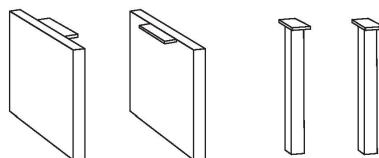

L.60 x H.40 x P.50

CONSOLLE 80

L.80 x H.40 x P.50

CONSOLLE 110

L.110 x H.40 x P.50

CONSOLLE 140

L.140 x H.40 x P.50

CASSETTO 60

L.52 x H.32

CASSETTO 80

L.72 x H.32

CASSETTO 110

L.102 x H.32

CASSETTO 140

L.132 x H.32

DIVISORIO

L.52 x H.32

CASSETTO 44 *

L.44 x H.32

CASSETTO 74 **

L.74 x H.32

PORTASCIUGAMANI

GAMBE PER CONSOLLE

ACCORCIABILI

COLONNA H138

L.35 x H.138 x P.28