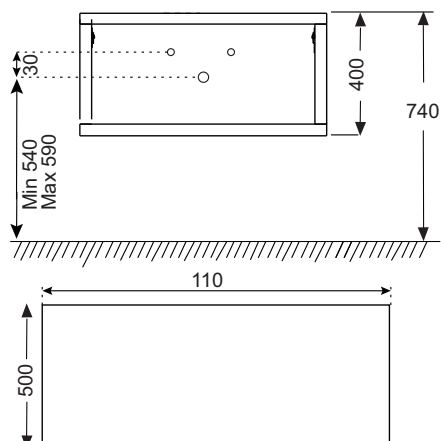

L.60 x H.40 x P.50

CONSOLLE 80

L.80 x H.40 x P.50

CONSOLLE 110

L.110 x H.40 x P.50

CONSOLLE 140

L.140 x H.40 x P.50

CASSETTO 60

L.52 x H.32

CASSETTO 80

L.72 x H.32

CASSETTO 110

L.102 x H.32

CASSETTO 140

L.132 x H.32

DIVISORIO

L.52 x H.32

CASSETTO 44 *

L.44 x H.32

CASSETTO 74 **

L.74 x H.32

PORTASCIUGAMANI

GAMBE PER CONSOLLE

ACCORCIABILI

COLONNA H138

L.35 x H.138 x P.28