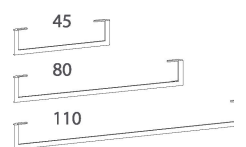

L.60 x H.40 x P.50

CONSOLLE 80

L.80 x H.40 x P.50

CONSOLLE 110

L.110 x H.40 x P.50

CONSOLLE 140

L.140 x H.40 x P.50

CASSETTO 60

L.52 x H.32

CASSETTO 80

L.72 x H.32

CASSETTO 110

L.102 x H.32

CASSETTO 140

L.132 x H.32

DIVISORIO

L.52 x H.32

CASSETTO 44 *

L.44 x H.32

CASSETTO 74 **

L.74 x H.32

PORTASCIUGAMANI

GAMBE PER CONSOLLE

ACCORCIABILI

COLONNA H138

L.35 x H.138 x P.28