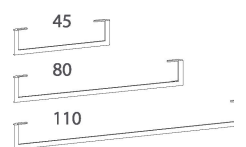

L.140 x P.50 x H.4

CONSOLLE 60

L.60 x H.40 x P.50

CONSOLLE 80

L.80 x H.40 x P.50

CONSOLLE 110

L.110 x H.40 x P.50

CONSOLLE 140

L.140 x H.40 x P.50

CASSETTO 60

L.52 x H.32

CASSETTO 80

L.72 x H.32

CASSETTO 110

L.102 x H.32

CASSETTO 140

L.132 x H.32

DIVISORIO

L.52 x H.32

CASSETTO 44 \*

L.44 x H.32

CASSETTO 74 \*\*

L.74 x H.32

PORTASCIUGAMANI

GAMBE PER CONSOLLE

ACCORCIABILI

COLONNA H138

L.35 x H.138 x P.28