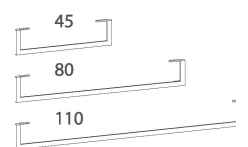

L.140 x P.50 x H.4

CONSOLLE 60

L.60 x H.40 x P.50

CONSOLLE 80

L.80 x H.40 x P.50

CONSOLLE 110

L.110 x H.40 x P.50

CONSOLLE 140

L.140 x H.40 x P.50

CASSETTO 60

L.52 x H.32

CASSETTO 80

L.72 x H.32

CASSETTO 110

L.102 x H.32

CASSETTO 140

L.132 x H.32

DIVISORIO

L.52 x H.32

CASSETTO 44 \*

L.44 x H.32

CASSETTO 74 \*\*

L.74 x H.32

PORTASCIUGAMANI

GAMBE PER CONSOLLE

ACCORCIABILI

COLONNA H138

L.35 x H.138 x P.28