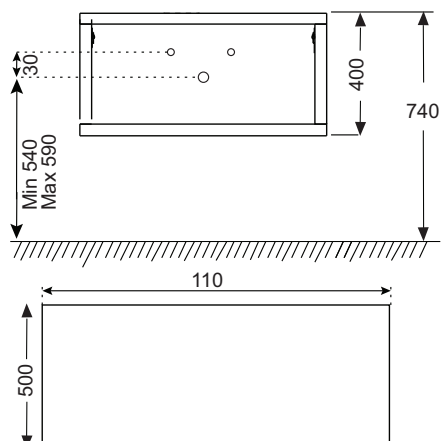

L.140 x P.50 x H.4

CONSOLLE 60

L.60 x H.40 x P.50

CONSOLLE 80

L.80 x H.40 x P.50

CONSOLLE 110

L.110 x H.40 x P.50

CONSOLLE 140

L.140 x H.40 x P.50

CASSETTO 60

L.52 x H.32

CASSETTO 80

L.72 x H.32

CASSETTO 110

L.102 x H.32

CASSETTO 140

L.132 x H.32

DIVISORIO

L.52 x H.32

CASSETTO 44 \*

L.44 x H.32

CASSETTO 74 \*\*

L.74 x H.32

PORTASCIUGAMANI

GAMBE PER CONSOLLE

ACCORCIABILI

COLONNA H138

L.35 x H.138 x P.28