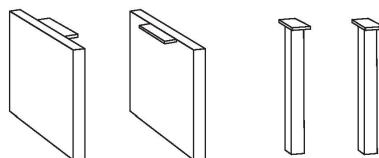

L.140 x P.50 x H.4

CONSOLLE 60

L.60 x H.40 x P.50

CONSOLLE 80

L.80 x H.40 x P.50

CONSOLLE 110

L.110 x H.40 x P.50

CONSOLLE 140

L.140 x H.40 x P.50

CASSETTO 60

L.52 x H.32

CASSETTO 80

L.72 x H.32

CASSETTO 110

L.102 x H.32

CASSETTO 140

L.132 x H.32

DIVISORIO

L.52 x H.32

CASSETTO 44 \*

L.44 x H.32

CASSETTO 74 \*\*

L.74 x H.32

PORTASCIUGAMANI

GAMBE PER CONSOLLE

ACCORCIABILI

COLONNA H138

L.35 x H.138 x P.28