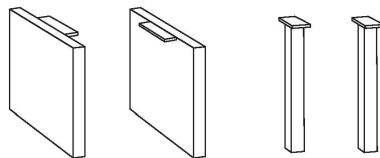

L.140 x P.50 x H.4

CONSOLLE 60

L.60 x H.40 x P.50

CONSOLLE 80

L.80 x H.40 x P.50

CONSOLLE 110

L.110 x H.40 x P.50

CONSOLLE 140

L.140 x H.40 x P.50

CASSETTO 60

L.52 x H.32

CASSETTO 80

L.72 x H.32

CASSETTO 110

L.102 x H.32

CASSETTO 140

L.132 x H.32

DIVISORIO

L.52 x H.32

CASSETTO 44 \*

L.44 x H.32

CASSETTO 74 \*\*

L.74 x H.32

PORTASCIUGAMANI

GAMBE PER CONSOLLE

ACCORCIABILI

COLONNA H138

L.35 x H.138 x P.28