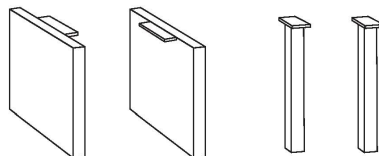

L.60 x H.40 x P.50

CONSOLLE 80

L.80 x H.40 x P.50

CONSOLLE 110

L.110 x H.40 x P.50

CONSOLLE 140

L.140 x H.40 x P.50

CASSETTO 60

L.52 x H.32

CASSETTO 80

L.72 x H.32

CASSETTO 110

L.102 x H.32

CASSETTO 140

L.132 x H.32

DIVISORIO

L.52 x H.32

CASSETTO 44 *

L.44 x H.32

CASSETTO 74 **

L.74 x H.32

PORTASCIUGAMANI

GAMBE PER CONSOLLE

ACCORCIABILI

COLONNA H138

L.35 x H.138 x P.28