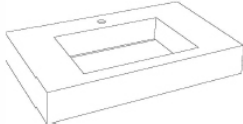

SPACE

COLORI TOP

BETON

ROVERE NATURALE

COLORI LAVABI HPL

MIELE

ROVERE GHIACCIO

ELEMENTI COMPOSITIVI DELLA SERIE

LAVABI HPL

80 VASCA CENTRALE

L.80,2 x P.46 x H.12

100 VASCA CENTRALE

L.100,4 x P.46 x H.12

100 VASCA SINISTRA

L.100,4 x P.46 x H.12

120 VASCA SINISTRA

L.120,6 x P.46 x H.12

120 VASCA DOPPIA

L.120,6 x P.46 x H.12

TOP 60

L.60,2x P.46 x H.3,8

TOP 80

L.80,4x P.46 x H.3,8

TOP 100