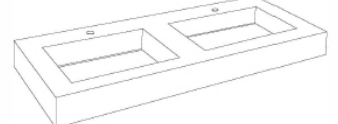

LAVABI HPL

80 VASCA CENTRALE

L.80,2 x P.46 x H.12

100 VASCA CENTRALE

L.100,4 x P.46 x H.12

100 VASCA SINISTRA

L.100,4 x P.46 x H.12

120 VASCA SINISTRA

L.120,6 x P.46 x H.12

120 VASCA DOPPIA

L.120,6 x P.46 x H.12

TOP 60

L.60,2x P.46 x H.3,8

TOP 80

L.80,4x P.46 x H.3,8

TOP 100

L.100,4x P.46 x H.3,8

TOP 120

L.120,6x P.46 x H.3,8

CAVALLETTO 60

L.60 x P.46 x H.70

CAVALLETTO 80

L.80 x P.46 x H.70

CAVALLETTO 100