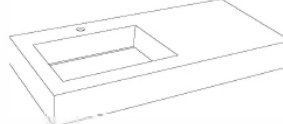

LAVABI HPL

80 VASCA CENTRALE

L.80,2 x P.46 x H.12

100 VASCA CENTRALE

L.100,4 x P.46 x H.12

100 VASCA SINISTRA

L.100,4 x P.46 x H.12

120 VASCA SINISTRA

L.120,6 x P.46 x H.12

120 VASCA DOPPIA

L.120,6 x P.46 x H.12

TOP 60

L.60,2x P.46 x H.3,8

TOP 80

L.80,4x P.46 x H.3,8

TOP 100

L.100,4x P.46 x H.3,8

TOP 120

L.120,6x P.46 x H.3,8

CAVALLETTO 60

L.60 x P.46 x H.70

CAVALLETTO 80

L.80 x P.46 x H.70

CAVALLETTO 100