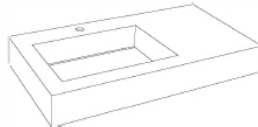

### LAVABI HPL

80 VASCA CENTRALE

L.80,2 x P.46 x H.12

100 VASCA CENTRALE

L.100,4 x P.46 x H.12

100 VASCA SINISTRA

L.100,4 x P.46 x H.12

120 VASCA SINISTRA

L.120,6 x P.46 x H.12

120 VASCA DOPPIA

L.120,6 x P.46 x H.12

TOP 60

L.60,2x P.46 x H.3,8

TOP 80

L.80,4x P.46 x H.3,8

TOP 100

L.100,4x P.46 x H.3,8

TOP 120

L.120,6x P.46 x H.3,8

CAVALLETTO 60

L.60 x P.46 x H.70

CAVALLETTO 80

L.80 x P.46 x H.70

CAVALLETTO 100