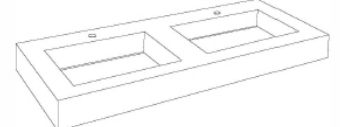

### LAVABI HPL

80 VASCA CENTRALE

L.80,2 x P.46 x H.12

100 VASCA CENTRALE

L.100,4 x P.46 x H.12

100 VASCA SINISTRA

L.100,4 x P.46 x H.12

120 VASCA SINISTRA

L.120,6 x P.46 x H.12

120 VASCA DOPPIA

L.120,6 x P.46 x H.12

TOP 60

L.60,2x P.46 x H.3,8

TOP 80

L.80,4x P.46 x H.3,8

TOP 100

L.100,4x P.46 x H.3,8

TOP 120

L.120,6x P.46 x H.3,8

CAVALLETTO 60

L.60 x P.46 x H.70

CAVALLETTO 80

L.80 x P.46 x H.70

CAVALLETTO 100