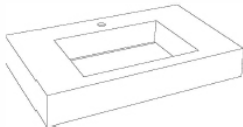

## ELEMENTI COMPOSITIVI DELLA SERIE

### LAVABI HPL

80 VASCA CENTRALE

L.80,2 x P.46 x H.12

100 VASCA CENTRALE

L.100,4 x P.46 x H.12

100 VASCA SINISTRA

L.100,4 x P.46 x H.12

120 VASCA SINISTRA

L.120,6 x P.46 x H.12

120 VASCA DOPPIA

L.120,6 x P.46 x H.12

TOP 60

L.60,2x P.46 x H.3,8

TOP 80

L.80,4x P.46 x H.3,8

TOP 100