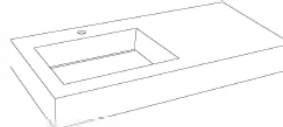

### LAVABI HPL

80 VASCA CENTRALE

L.80,2 x P.46 x H.12

100 VASCA CENTRALE

L.100,4 x P.46 x H.12

100 VASCA SINISTRA

L.100,4 x P.46 x H.12

120 VASCA SINISTRA

L.120,6 x P.46 x H.12

120 VASCA DOPPIA

L.120,6 x P.46 x H.12

TOP 60

L.60,2x P.46 x H.3,8

TOP 80

L.80,4x P.46 x H.3,8

TOP 100

L.100,4x P.46 x H.3,8

TOP 120

L.120,6x P.46 x H.3,8

CAVALLETTO 60

L.60 x P.46 x H.70

CAVALLETTO 80

L.80 x P.46 x H.70

CAVALLETTO 100