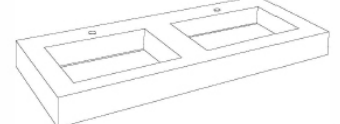

LAVABI HPL

80 VASCA CENTRALE

L.80,2 x P.46 x H.12

100 VASCA CENTRALE

L.100,4 x P.46 x H.12

100 VASCA SINISTRA

L.100,4 x P.46 x H.12

120 VASCA SINISTRA

L.120,6 x P.46 x H.12

120 VASCA DOPPIA

L.120,6 x P.46 x H.12

TOP 60

L.60,2x P.46 x H.3,8

TOP 80

L.80,4x P.46 x H.3,8

TOP 100

L.100,4x P.46 x H.3,8

TOP 120

L.120,6x P.46 x H.3,8

CAVALLETTO 60

L.60 x P.46 x H.70

CAVALLETTO 80

L.80 x P.46 x H.70

CAVALLETTO 100