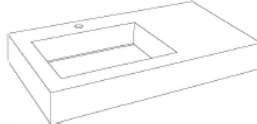

LAVABI HPL

80 VASCA CENTRALE

L.80,2 x P.46 x H.12

100 VASCA CENTRALE

L.100,4 x P.46 x H.12

100 VASCA SINISTRA

L.100,4 x P.46 x H.12

120 VASCA SINISTRA

L.120,6 x P.46 x H.12

120 VASCA DOPPIA

L.120,6 x P.46 x H.12

TOP 60

L.60,2x P.46 x H.3,8

TOP 80

L.80,4x P.46 x H.3,8

TOP 100

L.100,4x P.46 x H.3,8

TOP 120

L.120,6x P.46 x H.3,8

CAVALLETTO 60

L.60 x P.46 x H.70

CAVALLETTO 80

L.80 x P.46 x H.70

CAVALLETTO 100