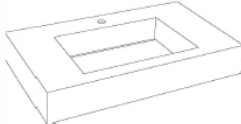

SPACE

COLORI TOP

BETON

ROVERE NATURALE

COLORI LAVABI HPL

MIELE

ROVERE GHIACCIO

ELEMENTI COMPOSITIVI DELLA SERIE

LAVABI HPL

80 VASCA CENTRALE

L.80,2 x P.46 x H.12

100 VASCA CENTRALE

L.100,4 x P.46 x H.12

100 VASCA SINISTRA

L.100,4 x P.46 x H.12

120 VASCA SINISTRA

L.120,6 x P.46 x H.12

120 VASCA DOPPIA

L.120,6 x P.46 x H.12

TOP 60

L.60,2x P.46 x H.3,8

TOP 80

L.80,4x P.46 x H.3,8

TOP 100