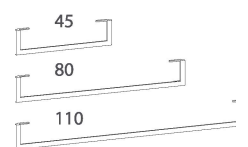

L.60 x H.40 x P.50

CONSOLLE 80

L.80 x H.40 x P.50

CONSOLLE 110

L.110 x H.40 x P.50

CONSOLLE 140

L.140 x H.40 x P.50

CASSETTO 60

L.52 x H.32

CASSETTO 80

L.72 x H.32

CASSETTO 110

L.102 x H.32

CASSETTO 140

L.132 x H.32

DIVISORIO

L.52 x H.32

CASSETTO 44 *

L.44 x H.32

CASSETTO 74 **

L.74 x H.32

PORTASCIUGAMANI

GAMBE PER CONSOLLE

ACCORCIABILI

COLONNA H138

L.35 x H.138 x P.28