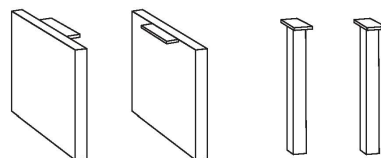

L.60 x H.40 x P.50

CONSOLLE 80

L.80 x H.40 x P.50

CONSOLLE 110

L.110 x H.40 x P.50

CONSOLLE 140

L.140 x H.40 x P.50

CASSETTO 60

L.52 x H.32

CASSETTO 80

L.72 x H.32

CASSETTO 110

L.102 x H.32

CASSETTO 140

L.132 x H.32

DIVISORIO

L.52 x H.32

CASSETTO 44 *

L.44 x H.32

CASSETTO 74 **

L.74 x H.32

PORTASCIUGAMANI

GAMBE PER CONSOLLE

ACCORCIABILI

COLONNA H138

L.35 x H.138 x P.28