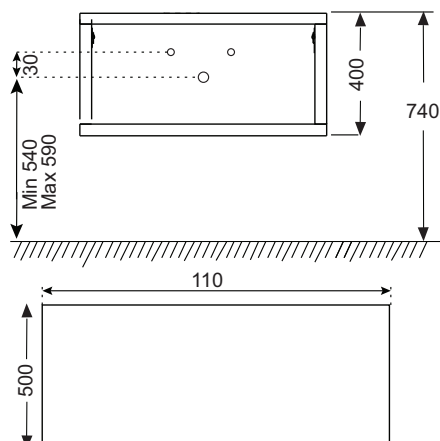

L.60 x H.40 x P.50

CONSOLLE 80

L.80 x H.40 x P.50

CONSOLLE 110

L.110 x H.40 x P.50

CONSOLLE 140

L.140 x H.40 x P.50

CASSETTO 60

L.52 x H.32

CASSETTO 80

L.72 x H.32

CASSETTO 110

L.102 x H.32

CASSETTO 140

L.132 x H.32

DIVISORIO

L.52 x H.32

CASSETTO 44 *

L.44 x H.32

CASSETTO 74 **

L.74 x H.32

PORTASCIUGAMANI

GAMBE PER CONSOLLE

ACCORCIABILI

COLONNA H138

L.35 x H.138 x P.28