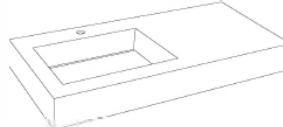

LAVABI HPL

80 VASCA CENTRALE

L.80,2 x P.46 x H.12

100 VASCA CENTRALE

L.100,4 x P.46 x H.12

100 VASCA SINISTRA

L.100,4 x P.46 x H.12

120 VASCA SINISTRA

L.120,6 x P.46 x H.12

120 VASCA DOPPIA

L.120,6 x P.46 x H.12

TOP 60

L.60,2x P.46 x H.3,8

TOP 80

L.80,4x P.46 x H.3,8

TOP 100

L.100,4x P.46 x H.3,8

TOP 120

L.120,6x P.46 x H.3,8

CAVALLETTO 60

L.60 x P.46 x H.70

CAVALLETTO 80

L.80 x P.46 x H.70

CAVALLETTO 100