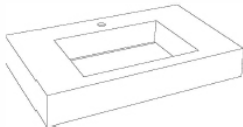

SPACE

COLORI TOP

BETON

ROVERE NATURALE

COLORI LAVABI HPL

MIELE

ROVERE GHIACCIO

ELEMENTI COMPOSITIVI DELLA SERIE

LAVABI HPL

80 VASCA CENTRALE

L.80,2 x P.46 x H.12

100 VASCA CENTRALE

L.100,4 x P.46 x H.12

100 VASCA SINISTRA

L.100,4 x P.46 x H.12

120 VASCA SINISTRA

L.120,6 x P.46 x H.12

120 VASCA DOPPIA

L.120,6 x P.46 x H.12

TOP 60

L.60,2x P.46 x H.3,8

TOP 80

L.80,4x P.46 x H.3,8

TOP 100