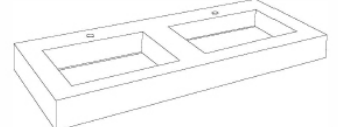

LAVABI HPL

80 VASCA CENTRALE

L.80,2 x P.46 x H.12

100 VASCA CENTRALE

L.100,4 x P.46 x H.12

100 VASCA SINISTRA

L.100,4 x P.46 x H.12

120 VASCA SINISTRA

L.120,6 x P.46 x H.12

120 VASCA DOPPIA

L.120,6 x P.46 x H.12

TOP 60

L.60,2x P.46 x H.3,8

TOP 80

L.80,4x P.46 x H.3,8

TOP 100

L.100,4x P.46 x H.3,8

TOP 120

L.120,6x P.46 x H.3,8

CAVALLETTO 60

L.60 x P.46 x H.70

CAVALLETTO 80

L.80 x P.46 x H.70

CAVALLETTO 100