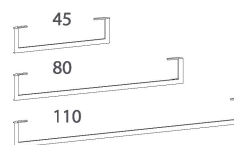

L.60 x H.40 x P.50

CONSOLLE 80

L.80 x H.40 x P.50

CONSOLLE 110

L.110 x H.40 x P.50

CONSOLLE 140

L.140 x H.40 x P.50

CASSETTO 60

L.52 x H.32

CASSETTO 80

L.72 x H.32

CASSETTO 110

L.102 x H.32

CASSETTO 140

L.132 x H.32

DIVISORIO

L.52 x H.32

CASSETTO 44 *

L.44 x H.32

CASSETTO 74 **

L.74 x H.32

PORTASCIUGAMANI

GAMBE PER CONSOLLE

ACCORCIABILI

COLONNA H138

L.35 x H.138 x P.28