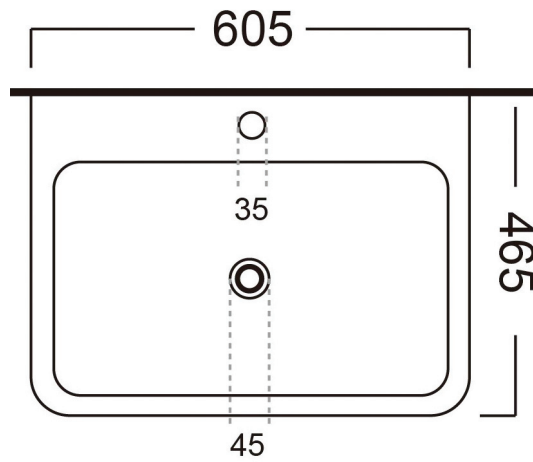

KUBE

Semicolonna

SCHEDA TECNICA - TECHNICAL FEATURES

Lavabo 60,5

Colonna
IGI747

Semicolonna
IGI748