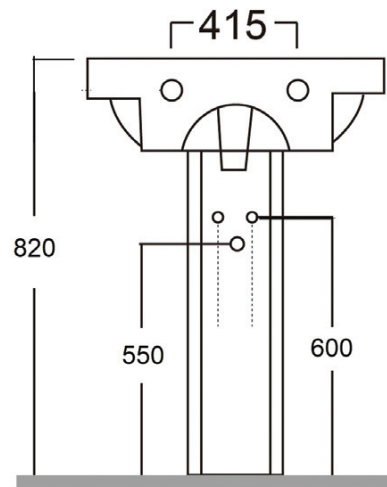

KUBE

Semicolonna

SCHEDA TECNICA - TECHNICAL FEATURES

Lavabo 60,5

Colonna
IGI747

Semicolonna
IGI748