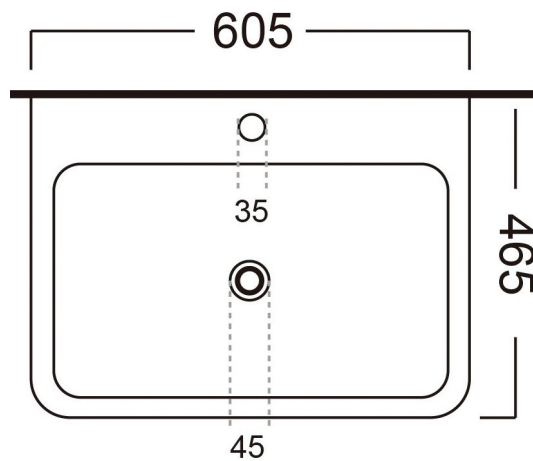

KUBE

Colonna

SCHEDA TECNICA - TECHNICAL FEATURES

Lavabo 60,5

Colonna
IGI747

Semicolonna
IGI748