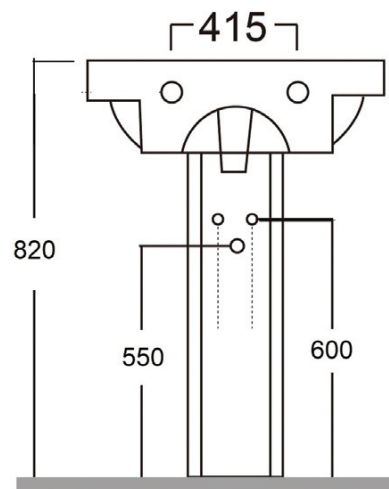

KUBE

Colonna

SCHEDA TECNICA - TECHNICAL FEATURES

Lavabo 60,5

Colonna
IGI747

Semicolonna
IGI748