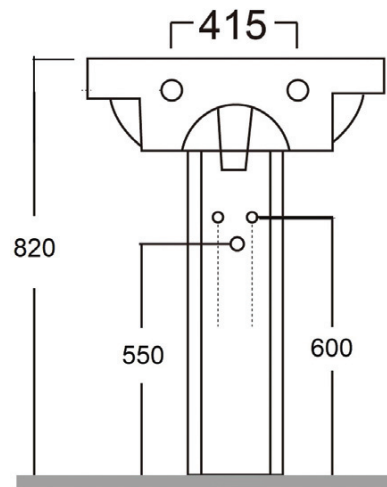

# KUBE

Lavabo 60,5 per rubinetteria monoforo  
abbinabile a colonna o semicolonna

## SCHEDA TECNICA - TECHNICAL FEATURES

Lavabo 60,5

Colonna  
IGI747

Semicolonna  
IGI748