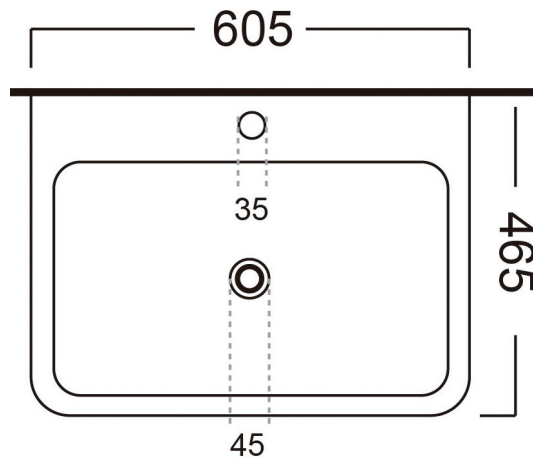

# KUBE

Lavabo 60,5 per rubinetteria monoforo  
abbinabile a colonna o semicolonna

## SCHEDA TECNICA - TECHNICAL FEATURES

Lavabo 60,5

Colonna  
IGI747

Semicolonna  
IGI748