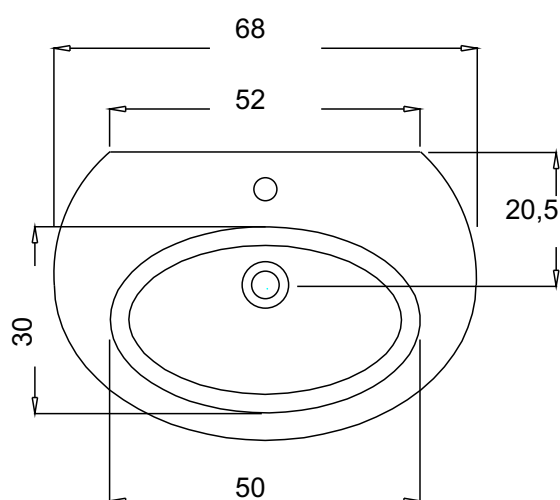

## SCHEDA TECNICA - TECHNICAL FEATURES

Lavabo 68  
IGI734

Colonna  
IGI729