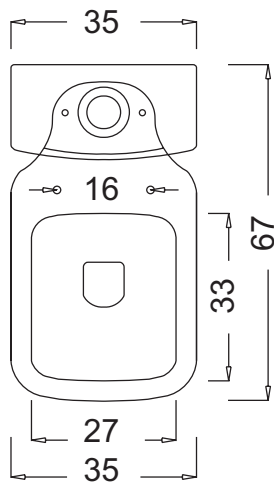

SET-3

Cassetta monoblocco

SCHEDA TECNICA - TECHNICAL FEATURES

793