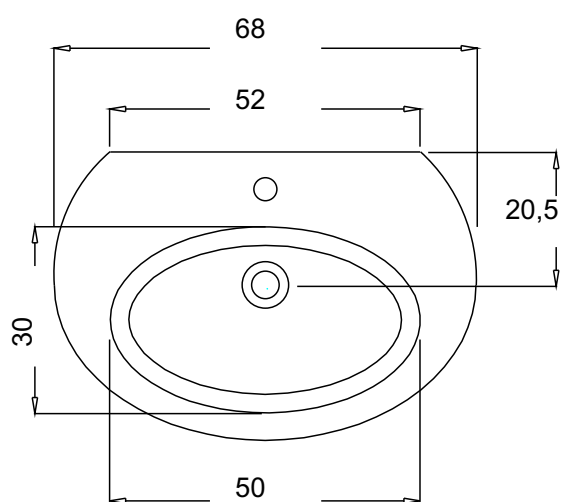

# SET-3

Colonna

## SCHEDA TECNICA - TECHNICAL FEATURES

Lavabo 68  
IGI734

Colonna  
IGI729