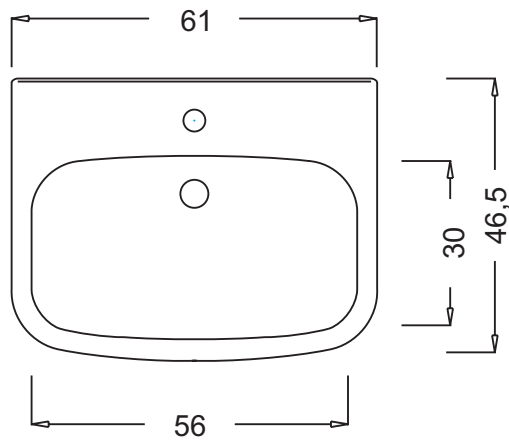

SET-3

Colonna

SCHEDA TECNICA - TECHNICAL FEATURES

Lavabo 60
IGI728

Colonna
IGI729