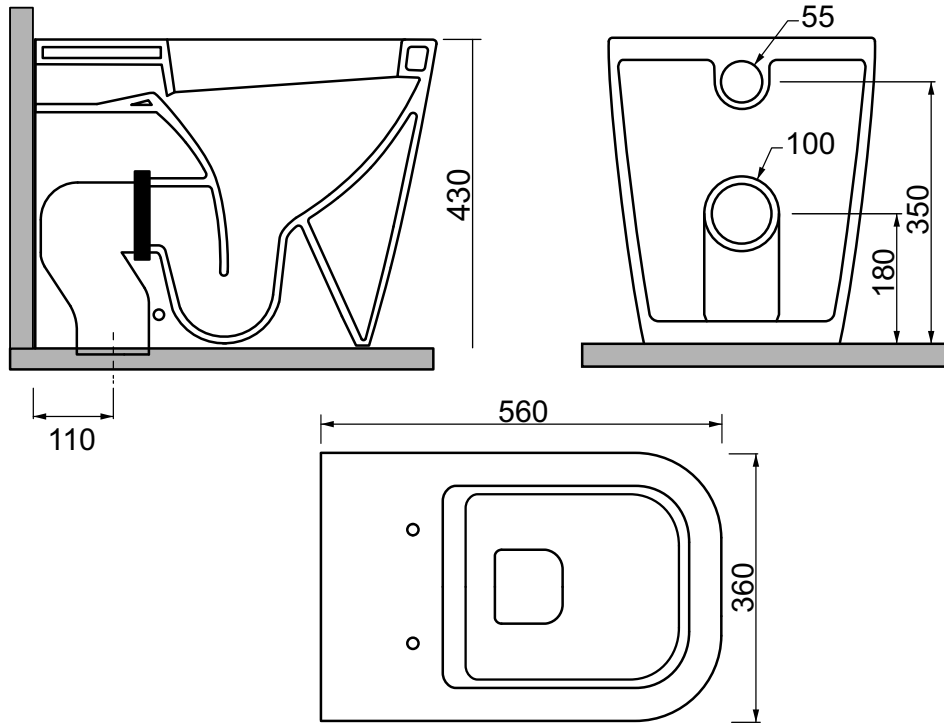

# ELEGANT

a terra filo parete

SCHEMA TECNICA - TECHNICAL FEATURES

vaso

bidet