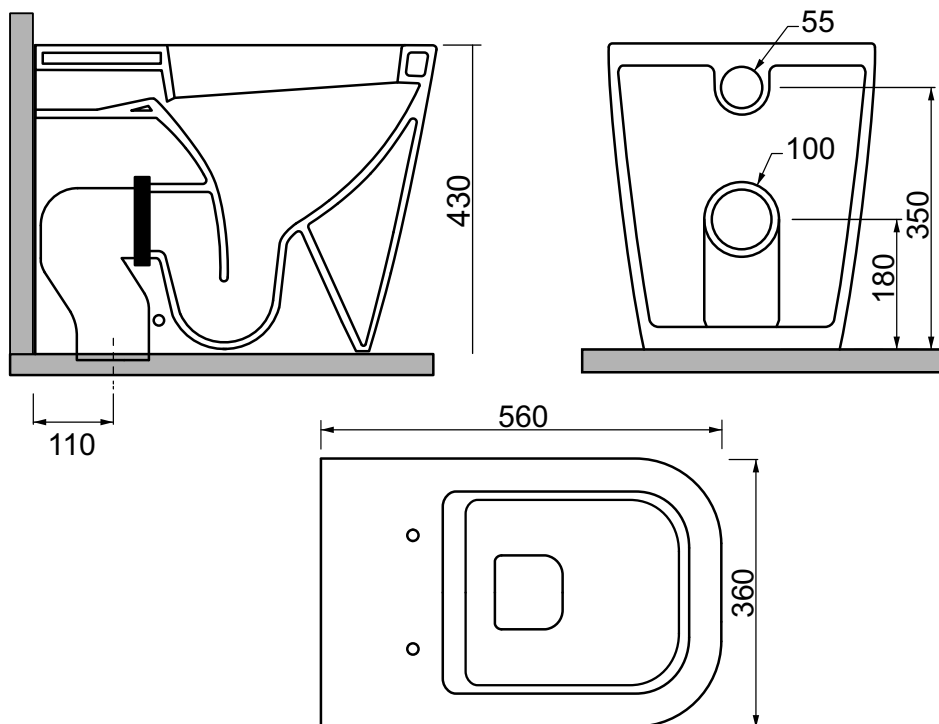

ELEGANT

a terra filo parete

SCHEMA TECNICA - TECHNICAL FEATURES

VASO

bidet