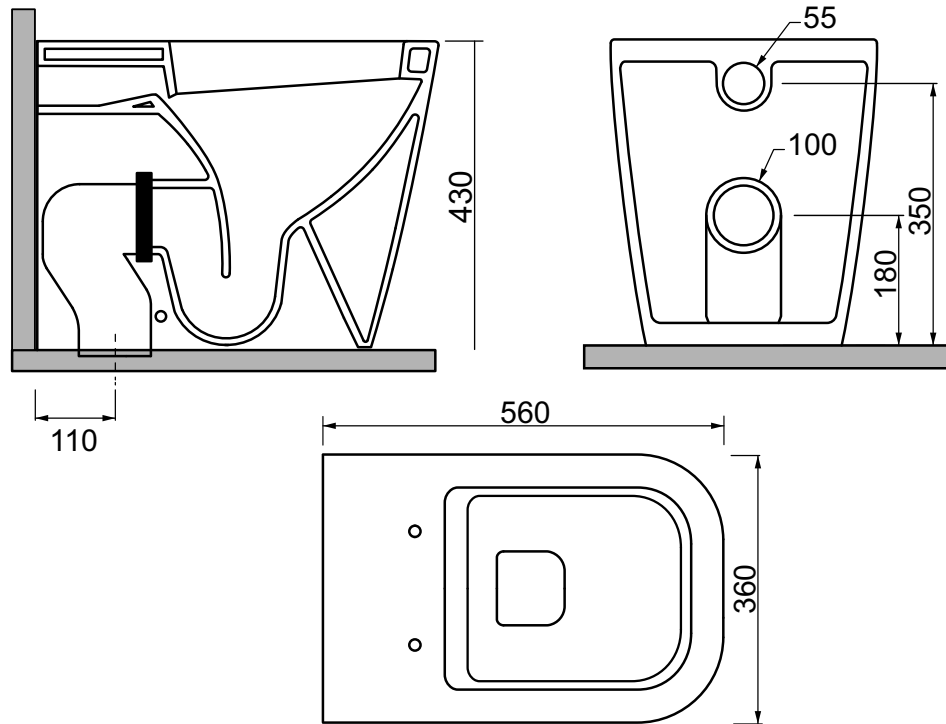

ELEGANT

a terra filo parete

SCHEMA TECNICA - TECHNICAL FEATURES

VASO

bidet