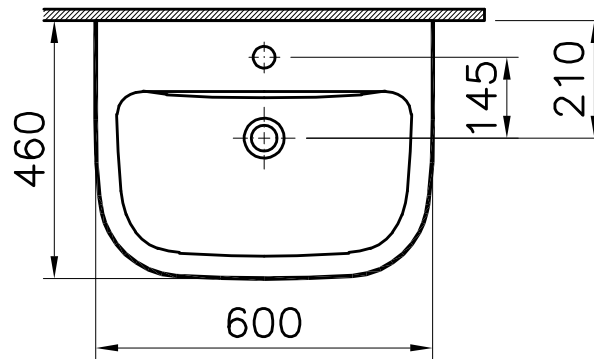

ENJOY

Semicolonna

SCHEDA TECNICA - TECHNICAL FEATURES

Lavabo 60
IGI215

Colonna
IGI112

Semicolonna
IGI343