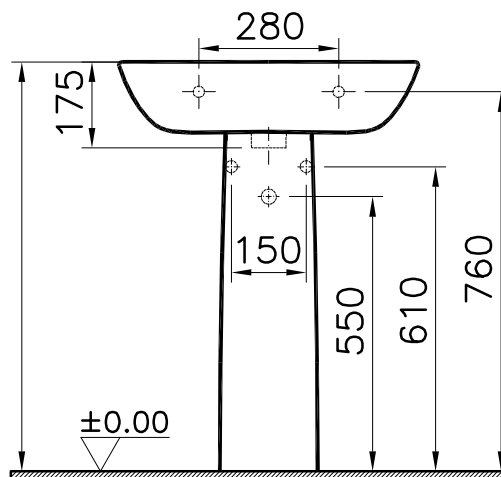

ENJOY

Semicolonna

SCHEDA TECNICA - TECHNICAL FEATURES

Lavabo 60
IGI215

Colonna
IGI112

Semicolonna
IGI343