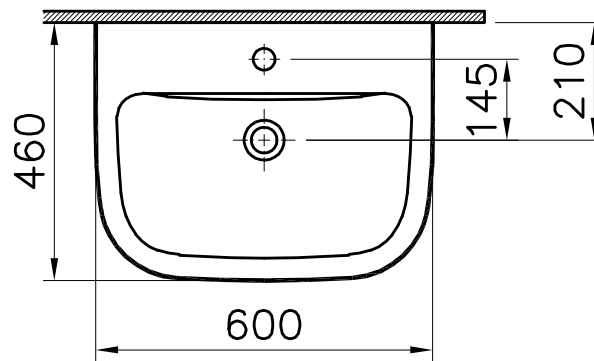

ENJOY

Lavabo 60
abbinabile a colonna o semicolonna

SCHEDA TECNICA - TECHNICAL FEATURES

Lavabo 60
IGI215

Colonna
IGI112

Semicolonna
IGI343