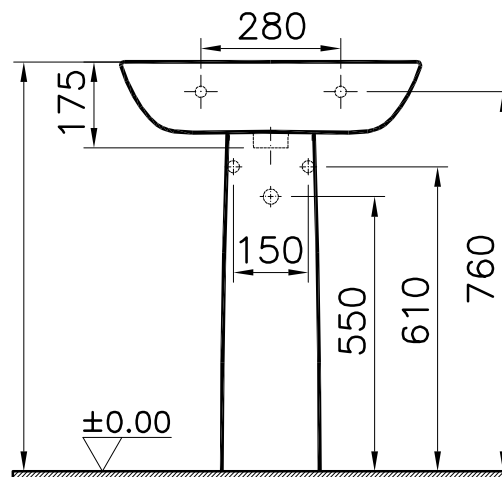

ENJOY

Lavabo 60
abbinabile a colonna o semicolonna

SCHEDA TECNICA - TECHNICAL FEATURES

Lavabo 60
IGI215

Colonna
IGI112

Semicolonna
IGI343