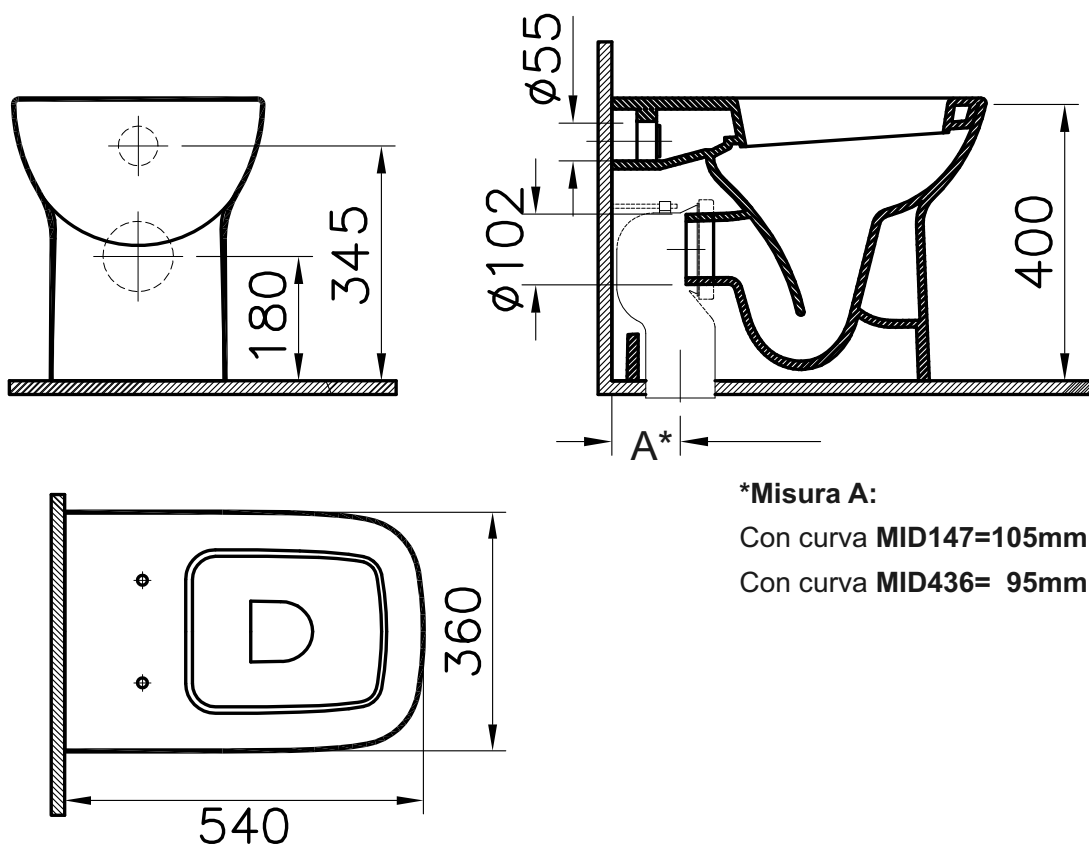

ENJOY

a terra filo parete

SCHEDA TECNICA - TECHNICAL FEATURES

***Misura A:**

Con curva MID147=105mm

Con curva MID436= 95mm