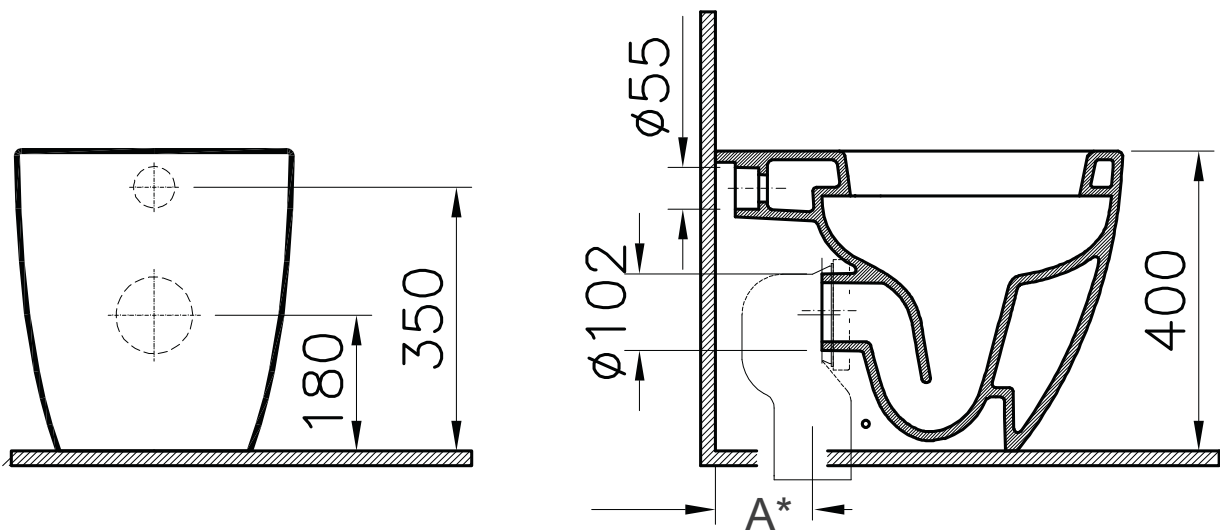

# MARTY

a terra filo parete

## SCHEDA TECNICA - TECHNICAL FEATURES

**\*Misura A:**

Con curva MID147=125mm

Con curva MID436=115mm