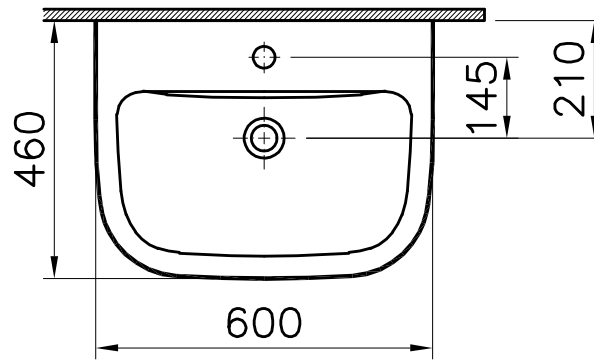

ENJOY

Colonna

SCHEDA TECNICA - TECHNICAL FEATURES

Lavabo 60
IGI215

Colonna
IGI112

Semicolonna
IGI343