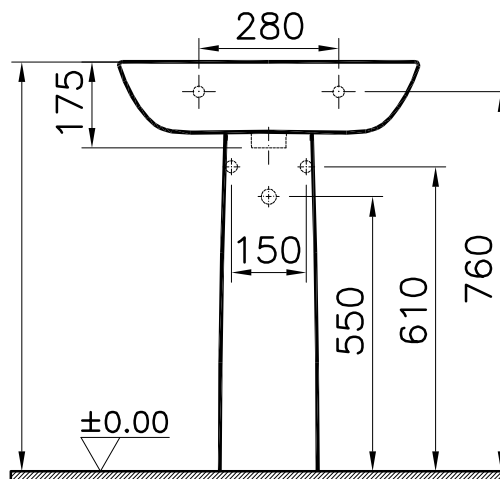

ENJOY

Colonna

SCHEDA TECNICA - TECHNICAL FEATURES

Lavabo 60
IGI215

Colonna
IGI112

Semicolonna
IGI343